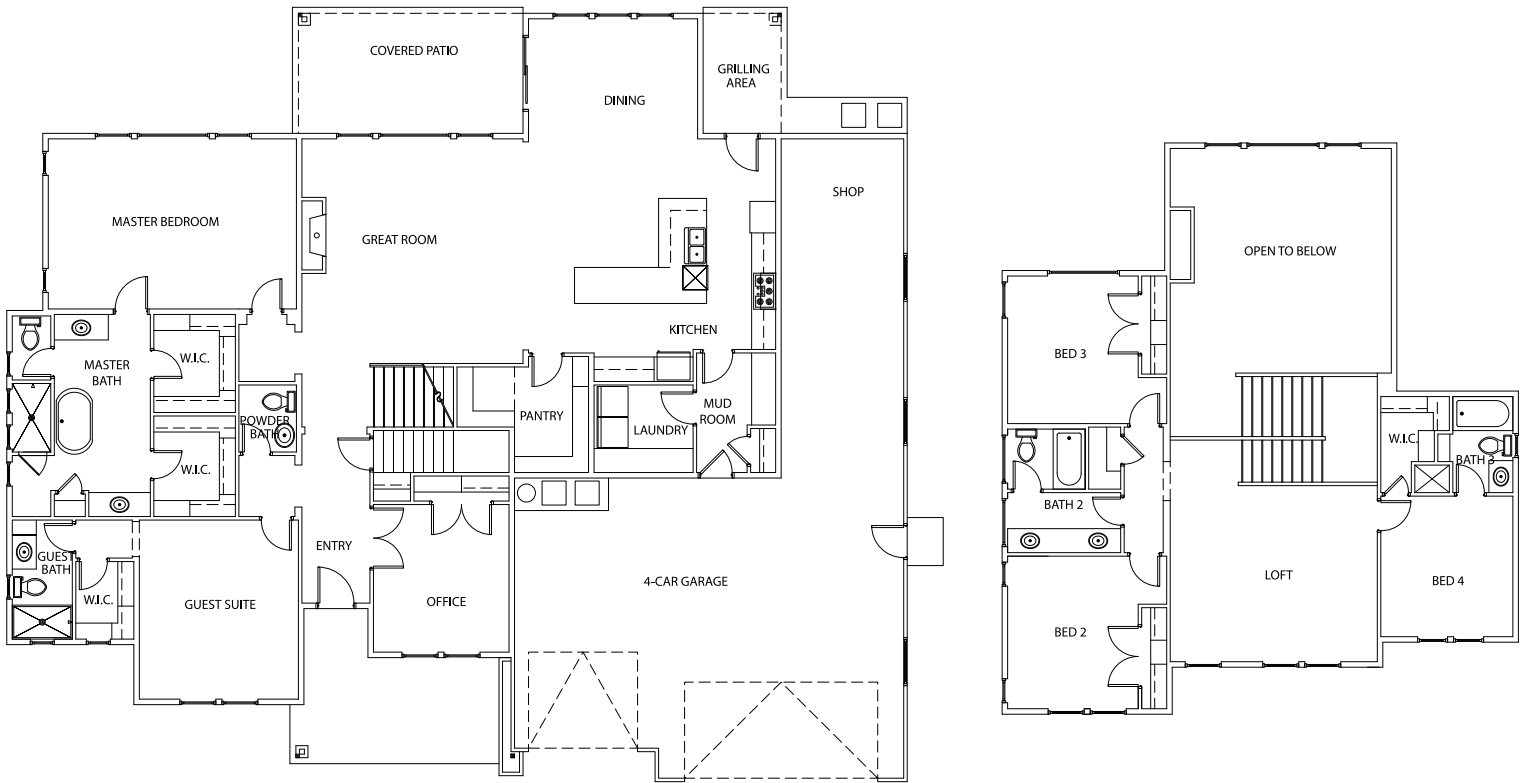

# PLATEAU

MODERN PRAIRIE

3660 SqFt

5

4.5

4

Office + Loft

5887 S. Pioneer Trail Way  
\$619,764