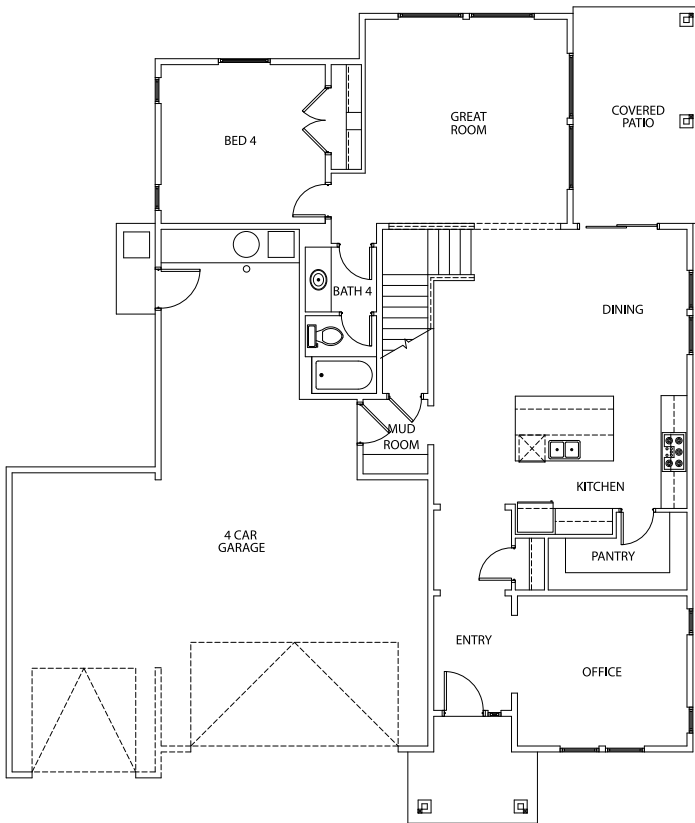

OWYHEE

🏠 2917 SqFt

🛏 4

🛁 4

🚗 4

🏢 Office + Loft

2938 E. Renwick Ct.

\$502,220