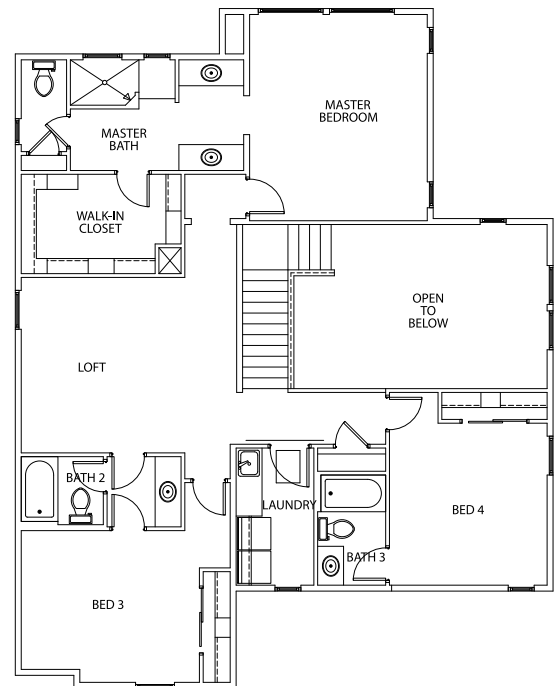

OWYHEE

🏠 2917 SqFt

🛏 4

🛁 4

🚗 4

🏢 Office + Loft

2938 E. Renwick Ct.

\$502,220