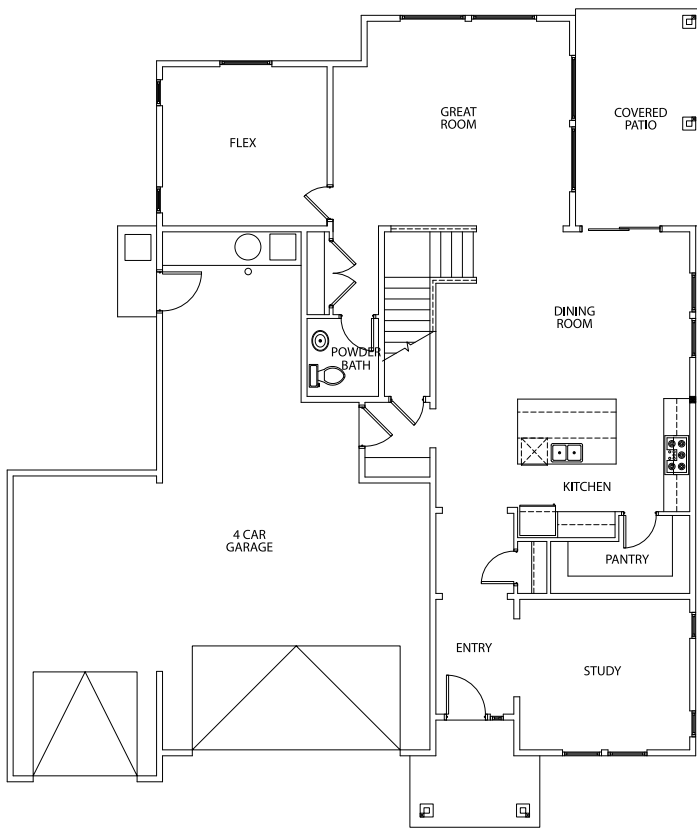

# OWYHEE

🏠 2917 SqFt

🛏 3

🛁 3.5

🏠 4

🏢 Office + Flex + Loft

2913 E. Renwick Ct.  
\$491,575

TRUELY LOESCHER | (208) 901-4849  
TLoescher@BoiseHunterHomes.com