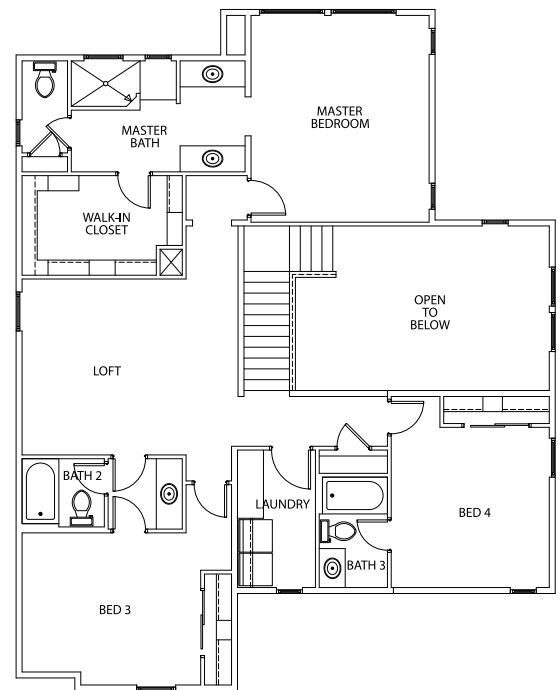

# OWYHEE

🏠 2917 SqFt

🛏 3

🛁 3.5

🏠 4

🏢 Office + Flex + Loft

2913 E. Renwick Ct.  
\$491,575

TRUELY LOESCHER | (208) 901-4849  
TLoescher@BoiseHunterHomes.com