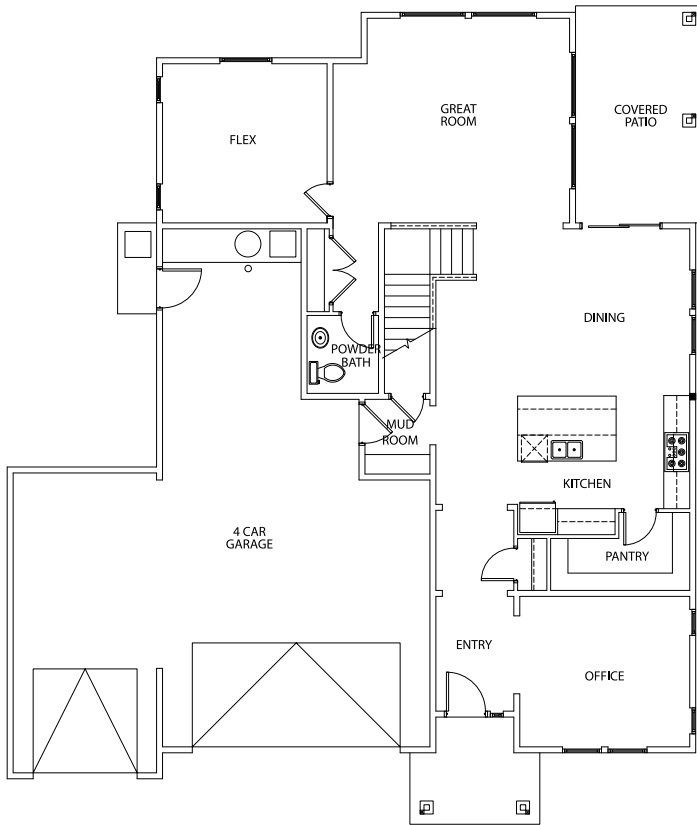

OWYHEE

 2917 SqFt

 3

 3.5

 4

 Office + Flex + Loft

2913 E. Renwick Ct.
\$491,575

SKY
MESA