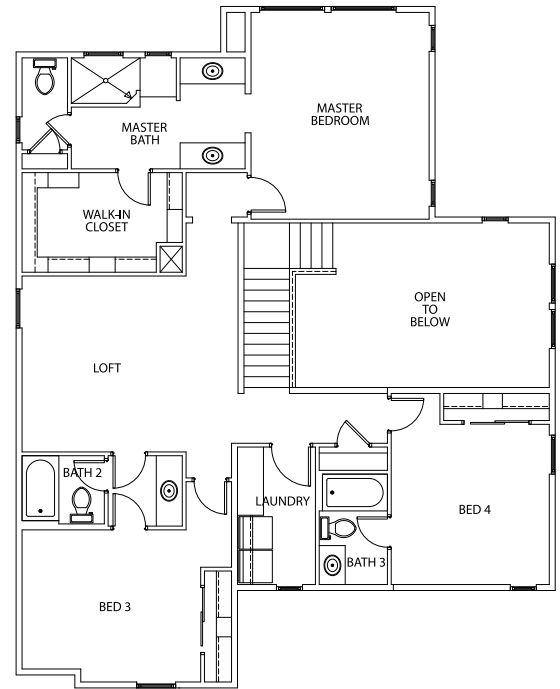

OWYHEE

 2917 SqFt

 3

 3.5

 4

 Office + Flex + Loft

2913 E. Renwick Ct.
\$491,575

SKY
MESA