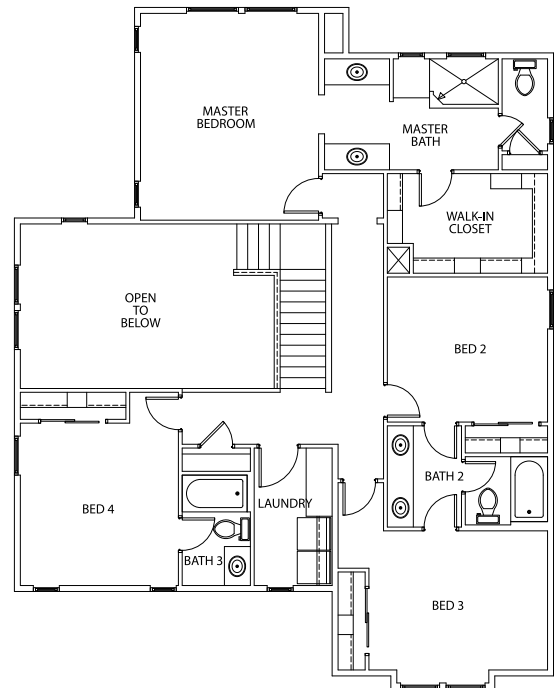

OWYHEE

 2917 SqFt

 4

 4

 4

 Office + Flex

2872 E. Renwick Ct.

\$495,210