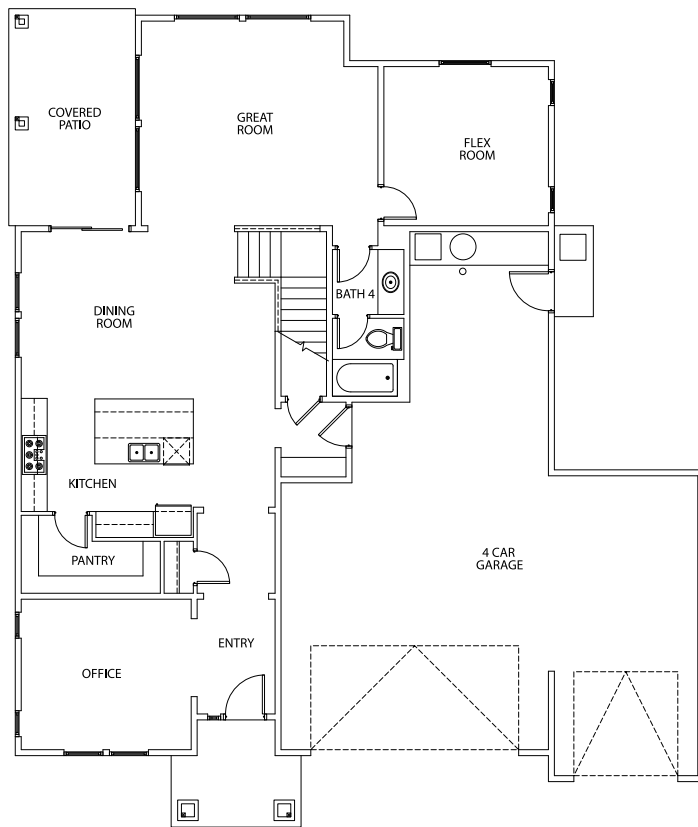

OWYHEE

 2917 SqFt

 4

 4

 4

 Office + Flex

2872 E. Renwick Ct.

\$495,210