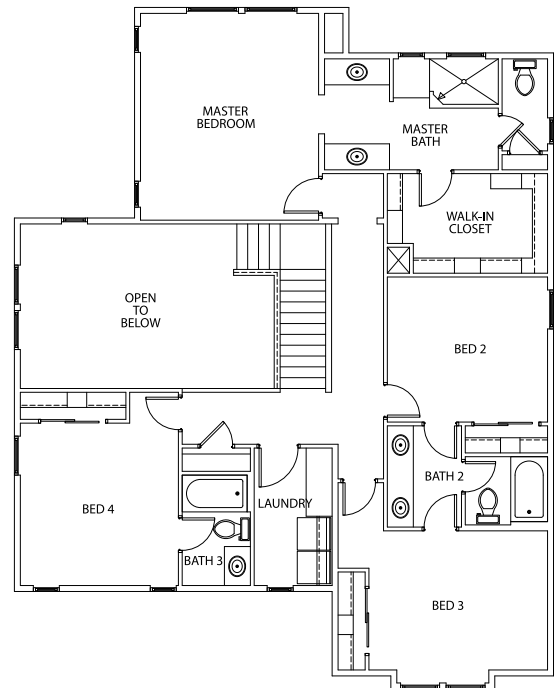

OWYHEE

2917 SqFt

4

4

4

Office + Flex

2872 E. Renwick Ct.

\$495,210