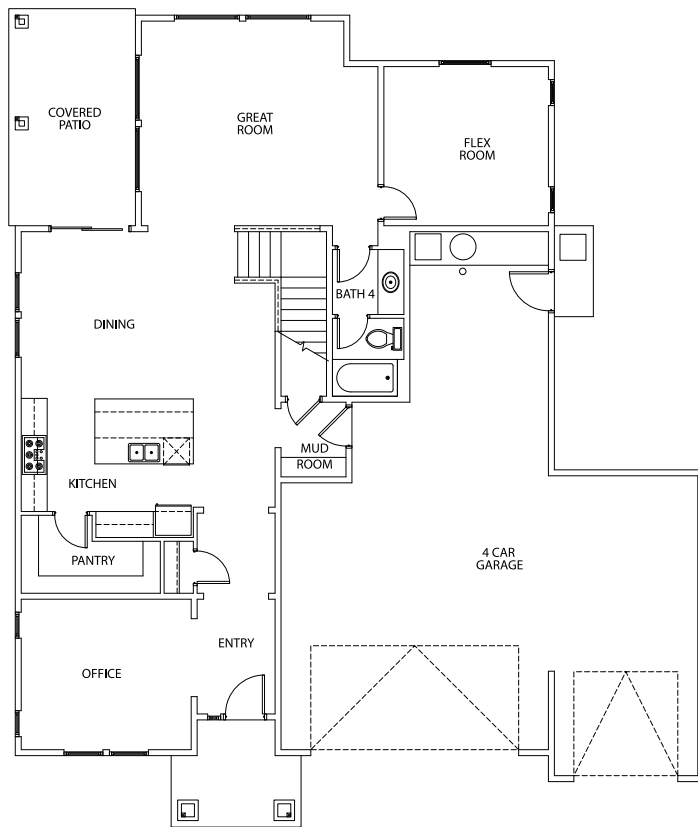

OWYHEE

2917 SqFt

4

4

4

Office + Flex

2872 E. Renwick Ct.

\$495,210