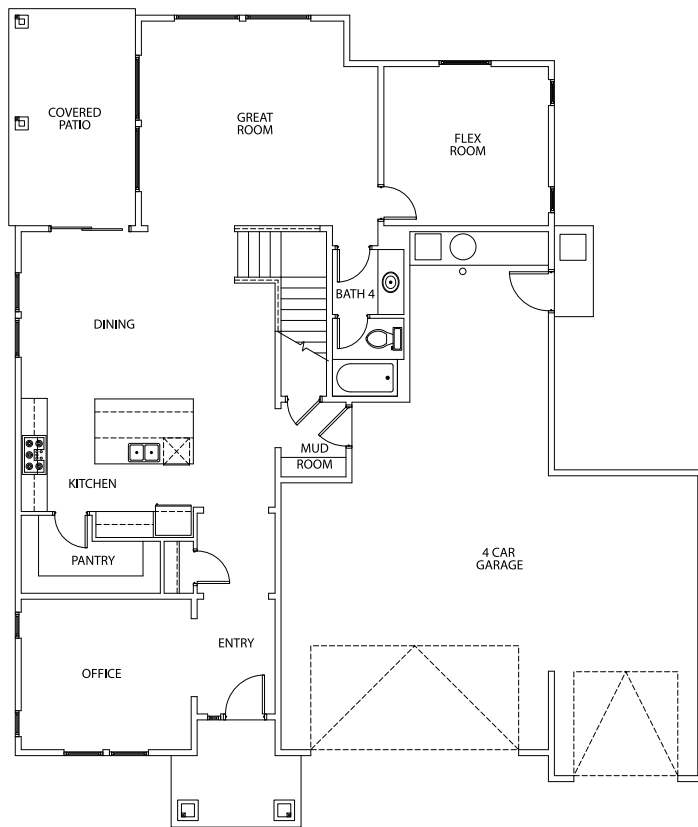

OWYHEE

2917 SqFt

4

4

4

Office + Flex

2872 E. Renwick Ct.

\$495,210