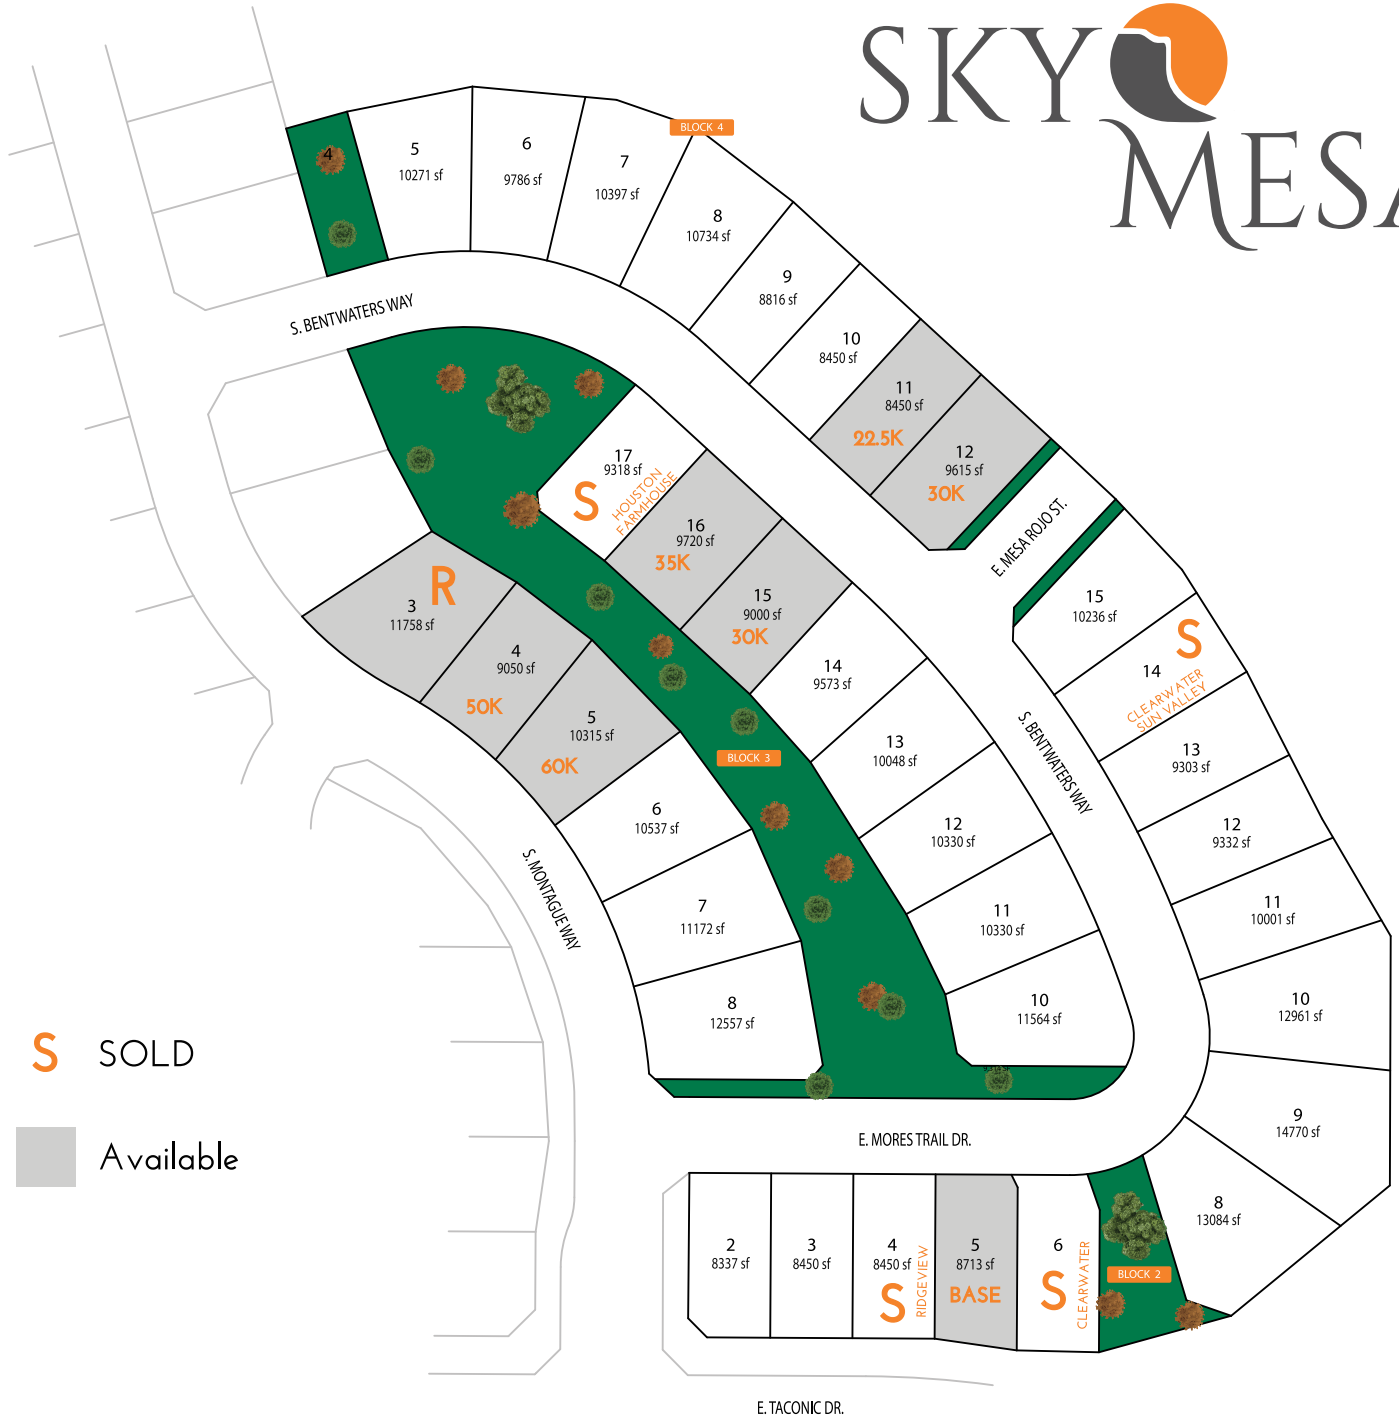

# SKY MESA

(208) 789-1801  
 SkyMesa@BoiseHunterHomes.com

**BOISE HUNTER**  
 HOMES