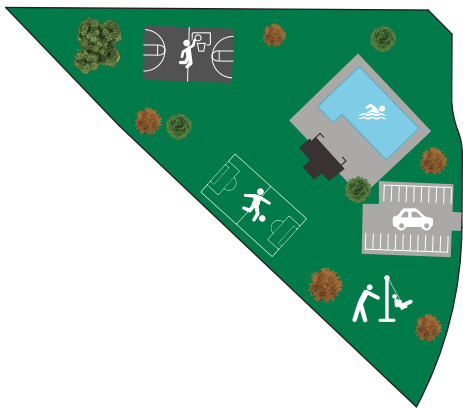

SKY MESA

(208) 789-1801
SkyMesa@BoiseHunterHomes.com

BOISE HUNTER
HOMES