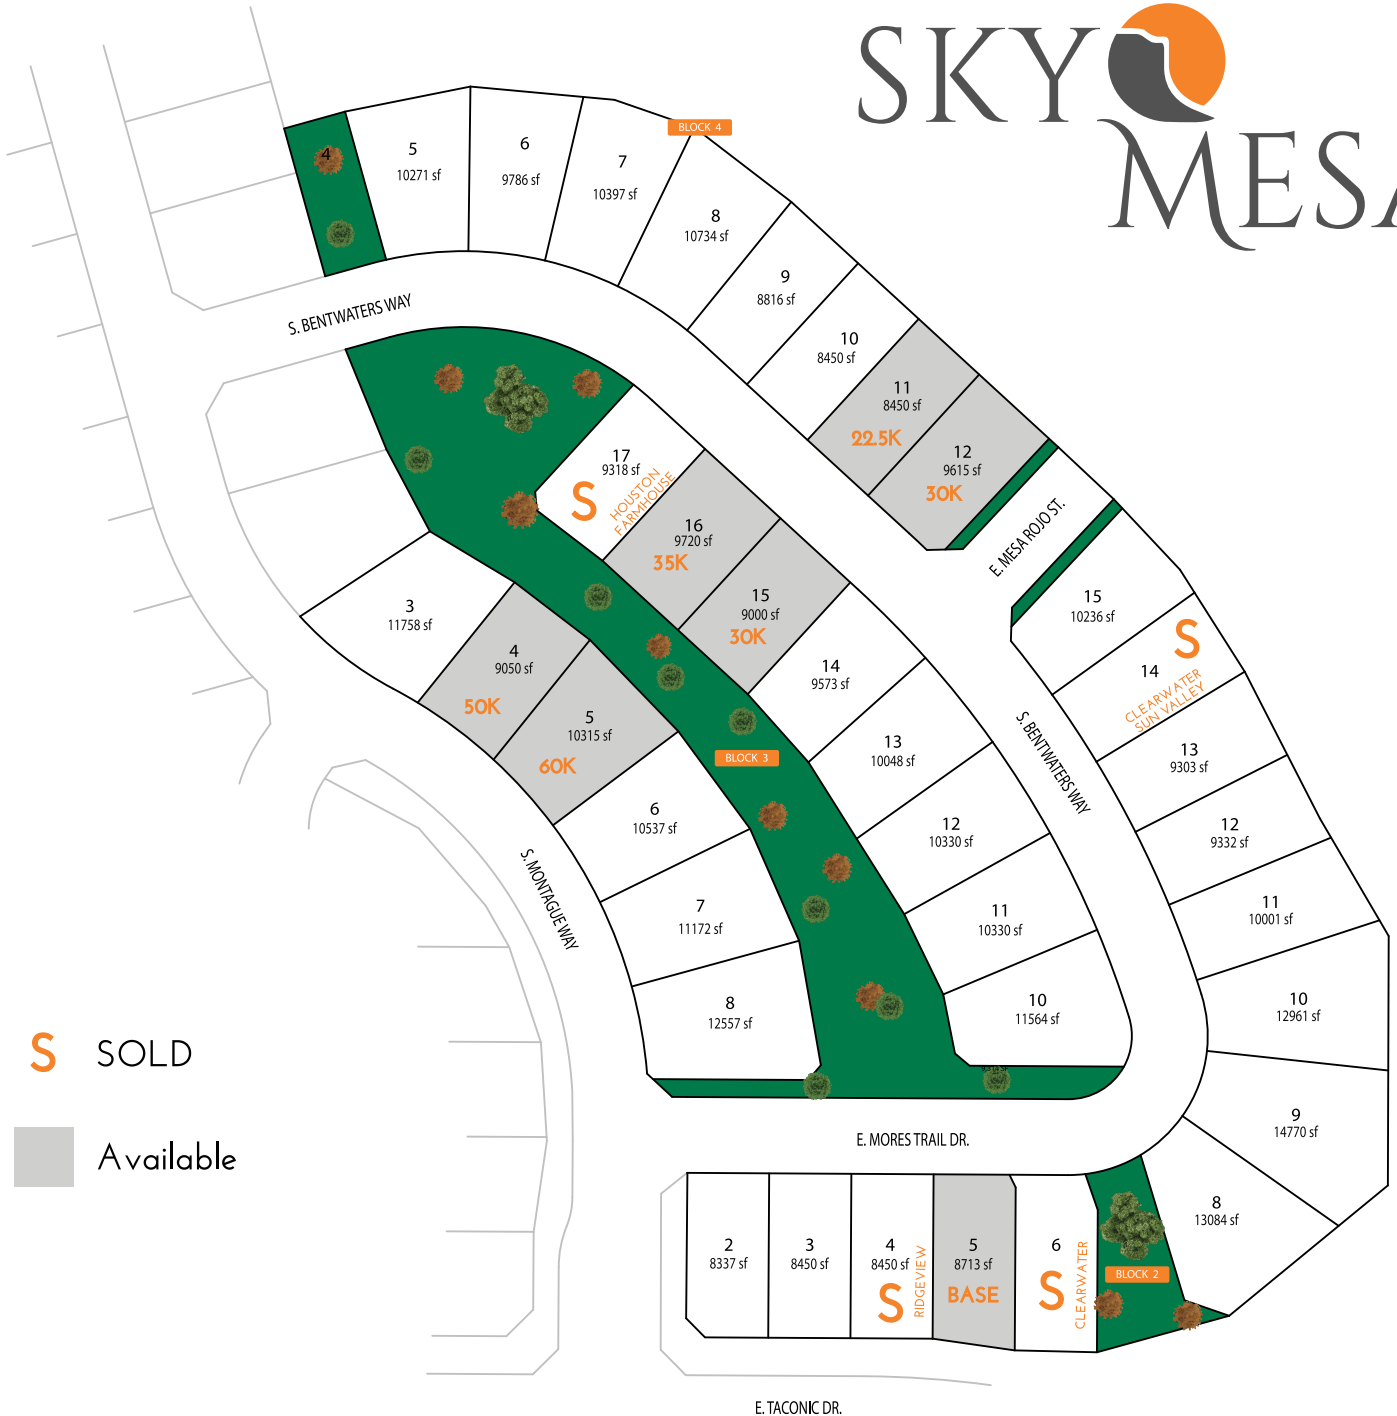

# SKY MESA

**S** SOLD  
 Available

(208) 789-1801  
 SkyMesa@BoiseHunterHomes.com

**BOISE HUNTER**  
 HOMES