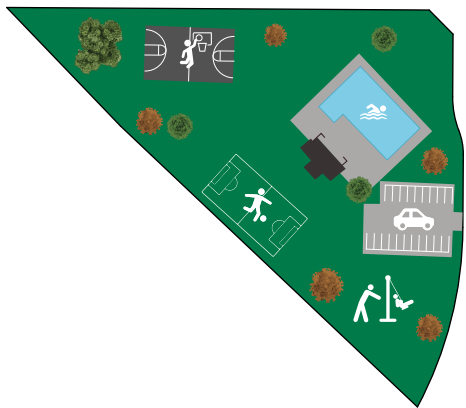

CARYN HECTOR | (208) 869-2125
 CHector@BoiseHunterHomes.com

BOISE HUNTER HOMES

SKY MESA

S SOLD
 Available

DEREK SCHOUAN | (208) 922-8075
 DSchouan@BoiseHunterHomes.com

CARYN HECTOR | (208) 869-2125
 CHector@BoiseHunterHomes.com