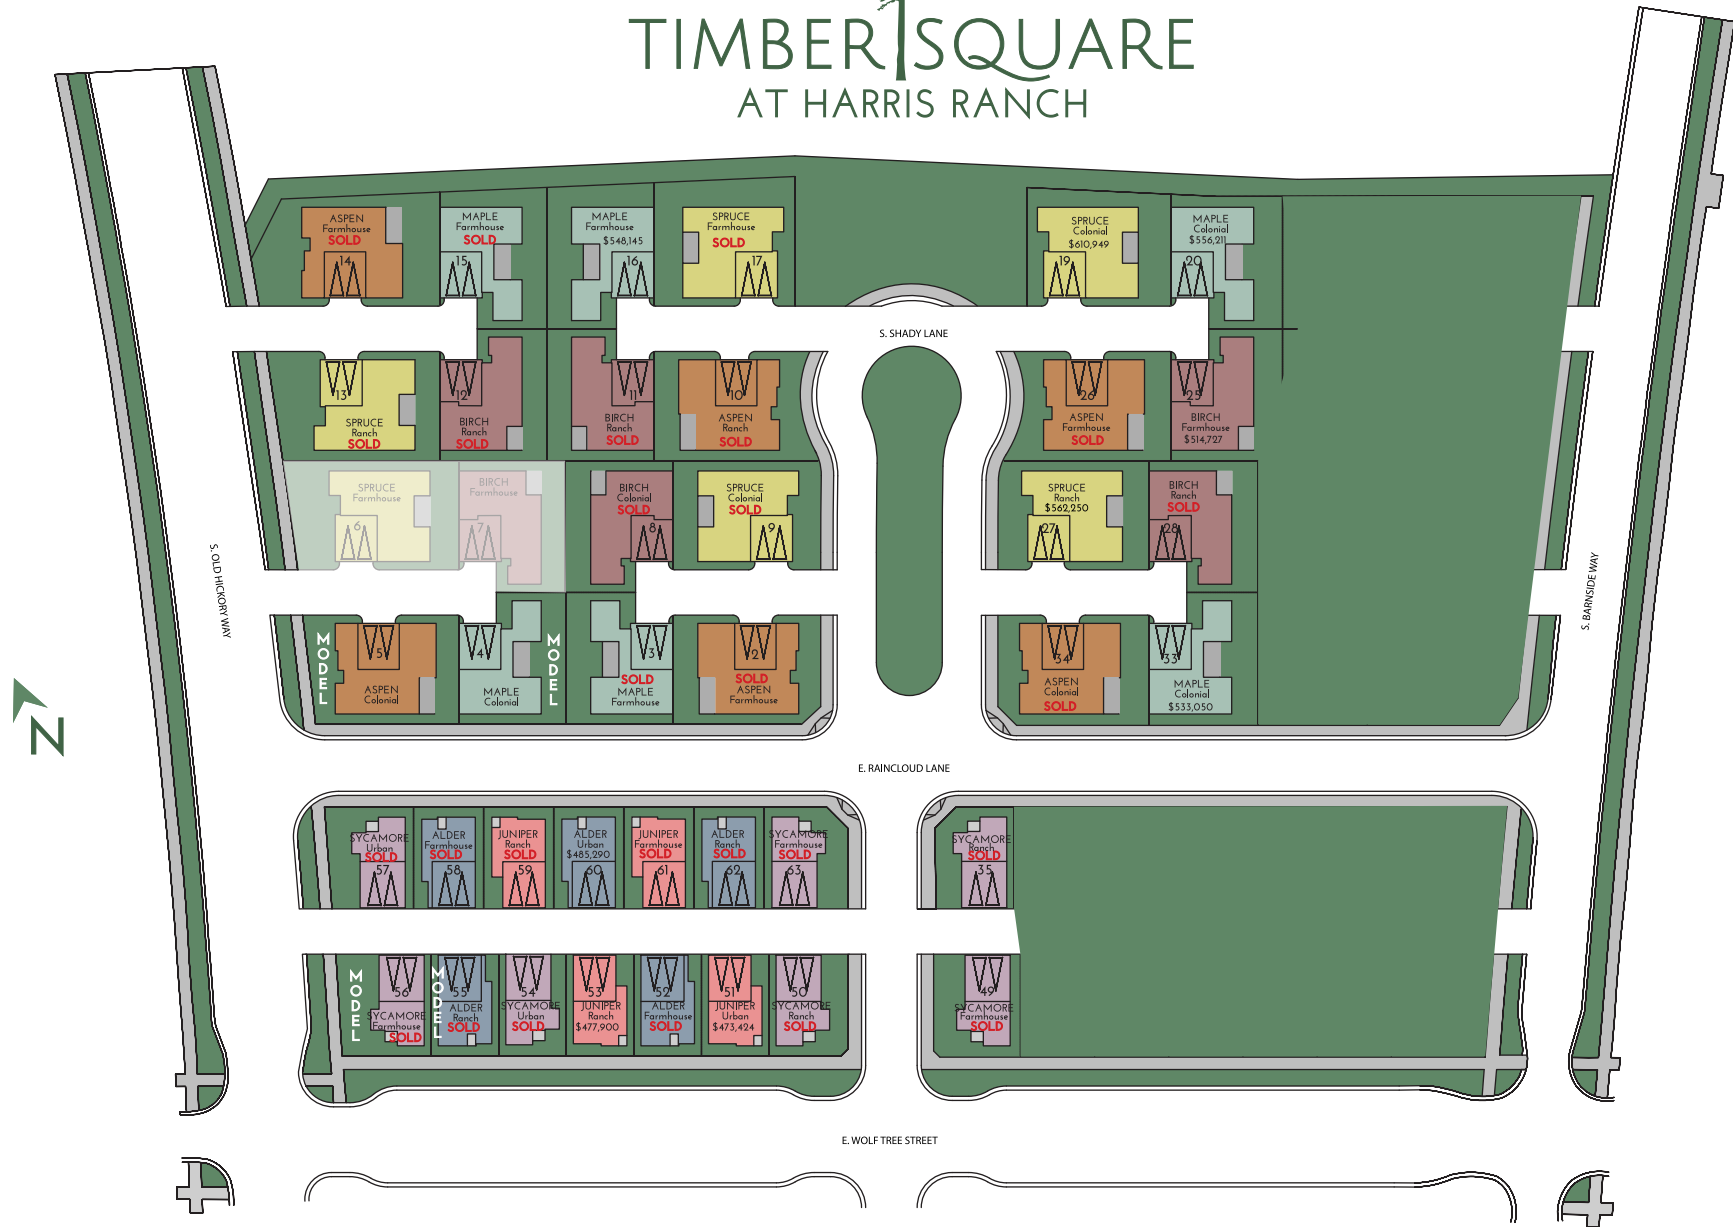

# TIMBER SQUARE AT HARRIS RANCH

Truely Loescher | (208) 901-4849  
TLoescher@BoiseHunterHomes.com

Lacey Crawford | (208) 572-9037  
LCrawford@BoiseHunterHomes.com