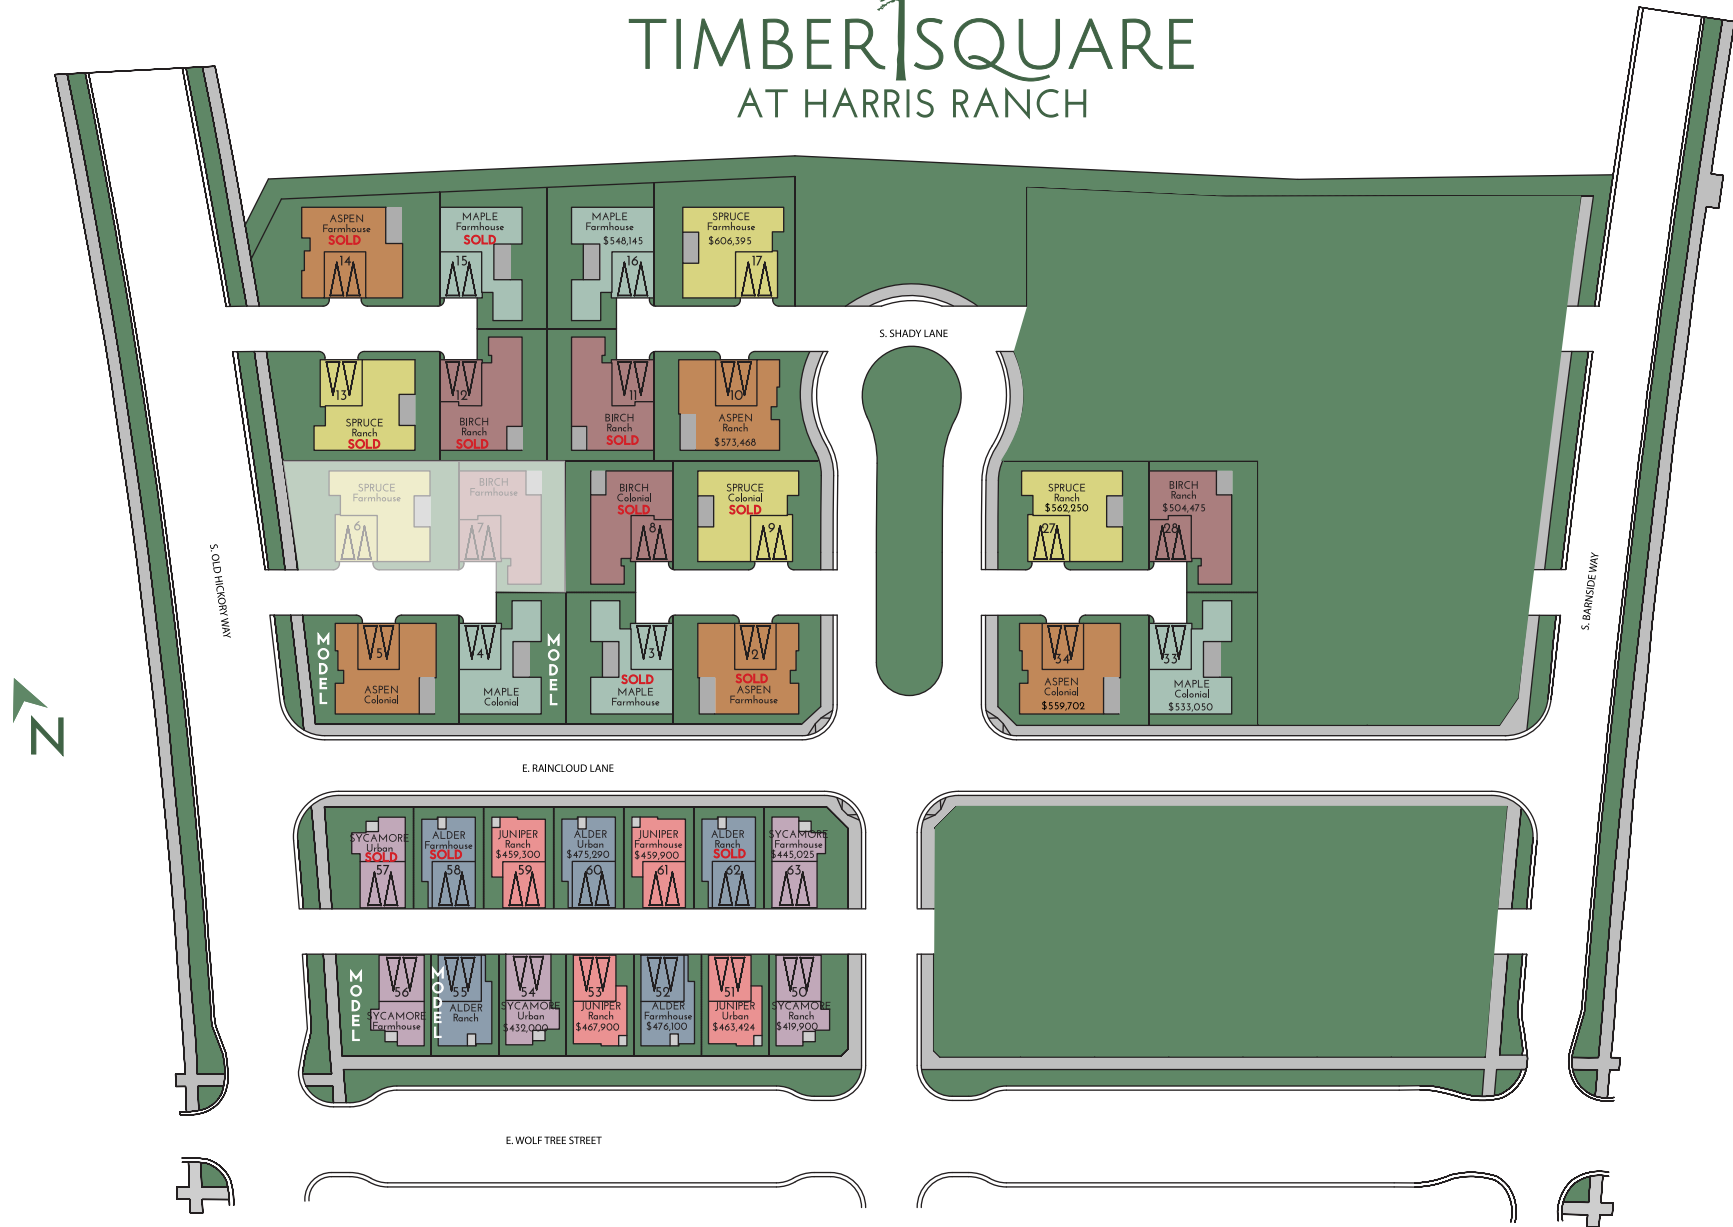

# TIMBER SQUARE AT HARRIS RANCH

Truely Loescher | (208) 901-4849  
TLoescher@BoiseHunterHomes.com

Lacey Crawford | (208) 572-9037  
LCrawford@BoiseHunterHomes.com