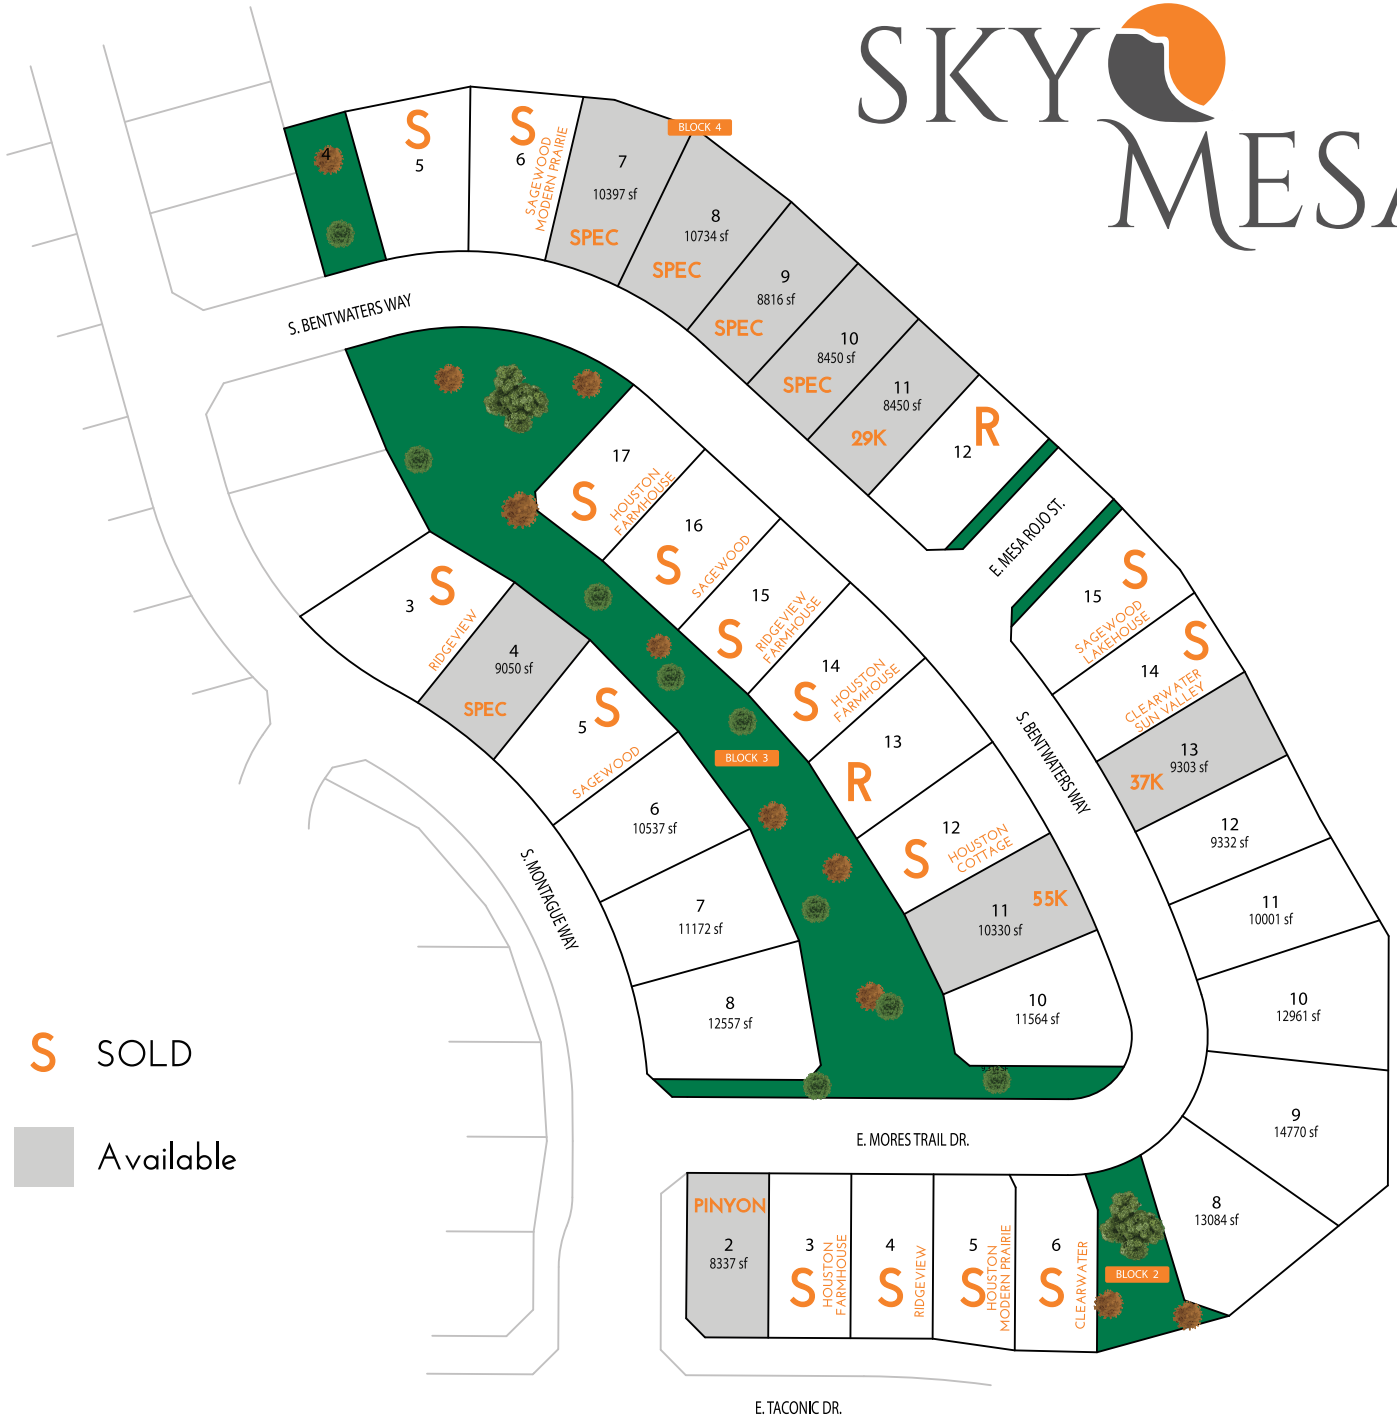

The Estates at
SKY
MESA

■ AVAILABLE

■ SOLD

BOISE HUNTER
HOMES

(208) 789-1801
 SkyMesa@BoiseHunterHomes.com

SKY MESA

S SOLD
 Available

(208) 789-1801
 SkyMesa@BoiseHunterHomes.com