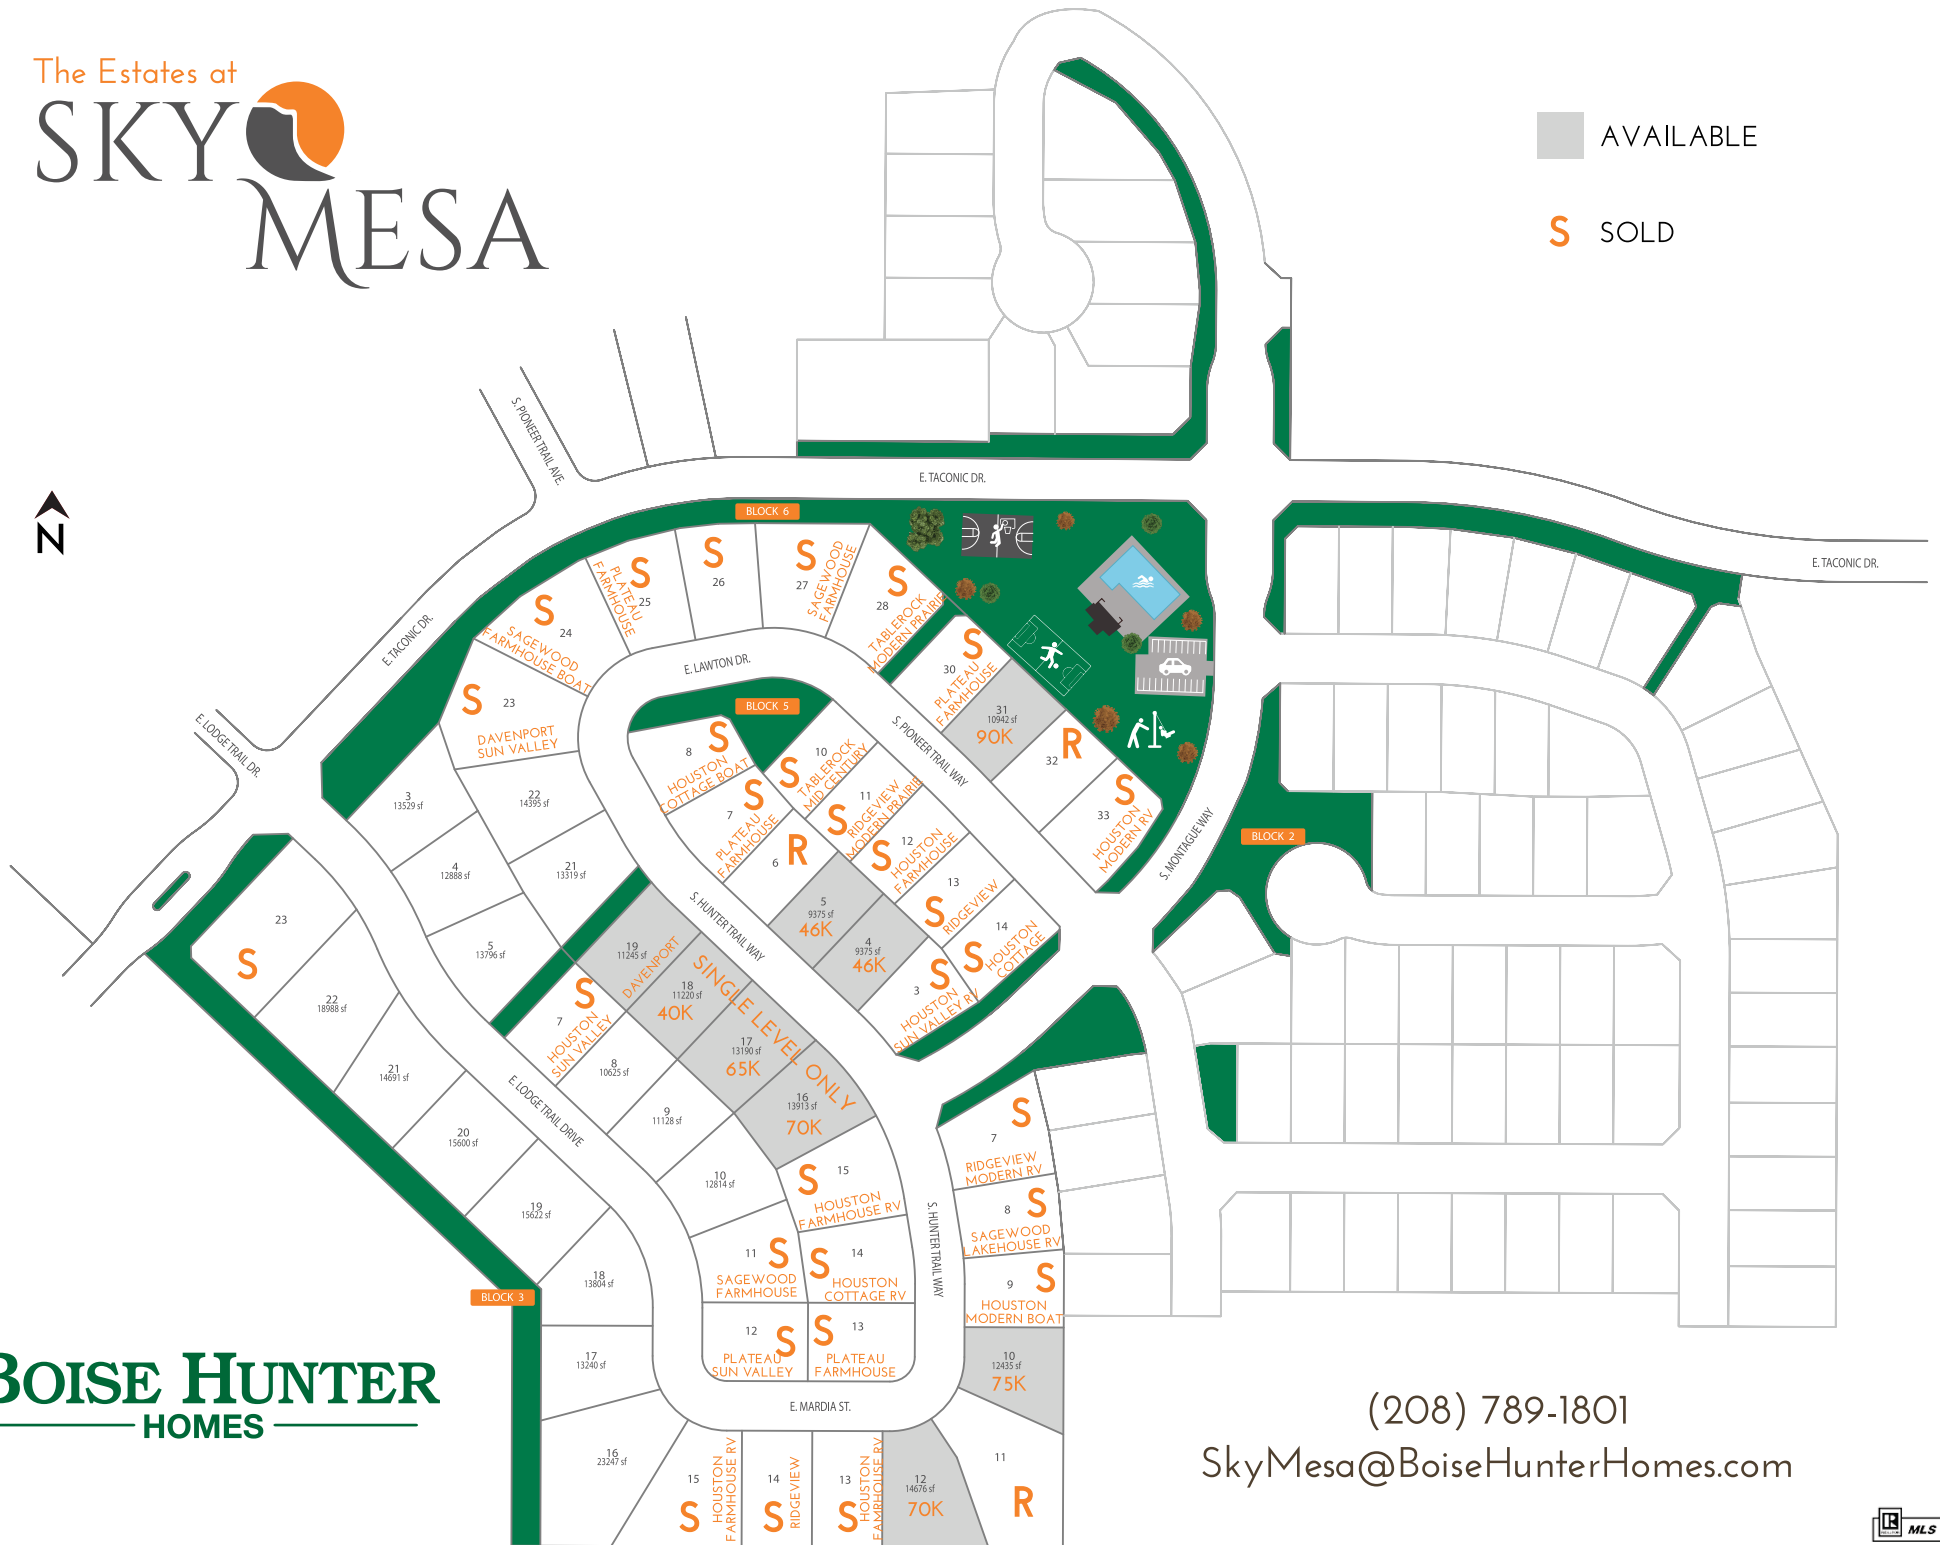

The Estates at
SKY
MESA

■ AVAILABLE

■ SOLD

BOISE HUNTER
HOMES

(208) 789-1801
 SkyMesa@BoiseHunterHomes.com

SKY MESA

S SOLD
 Available

(208) 789-1801
 SkyMesa@BoiseHunterHomes.com