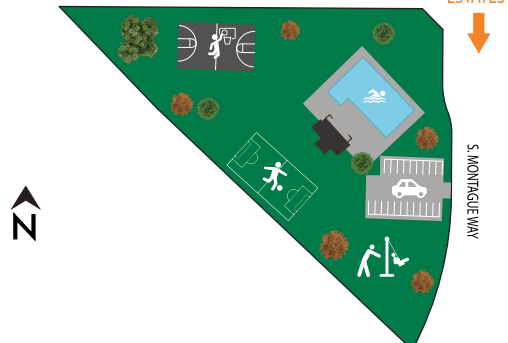

The Estates at  
**SKY**  
**MESA**

■ AVAILABLE

■ SOLD

**BOISE HUNTER**  
**HOMES**

(208) 789-1801  
 SkyMesa@BoiseHunterHomes.com

- S** SOLD
- Available
- Model Home

(208) 789-1801  
 SkyMesa@BoiseHunterHomes.com