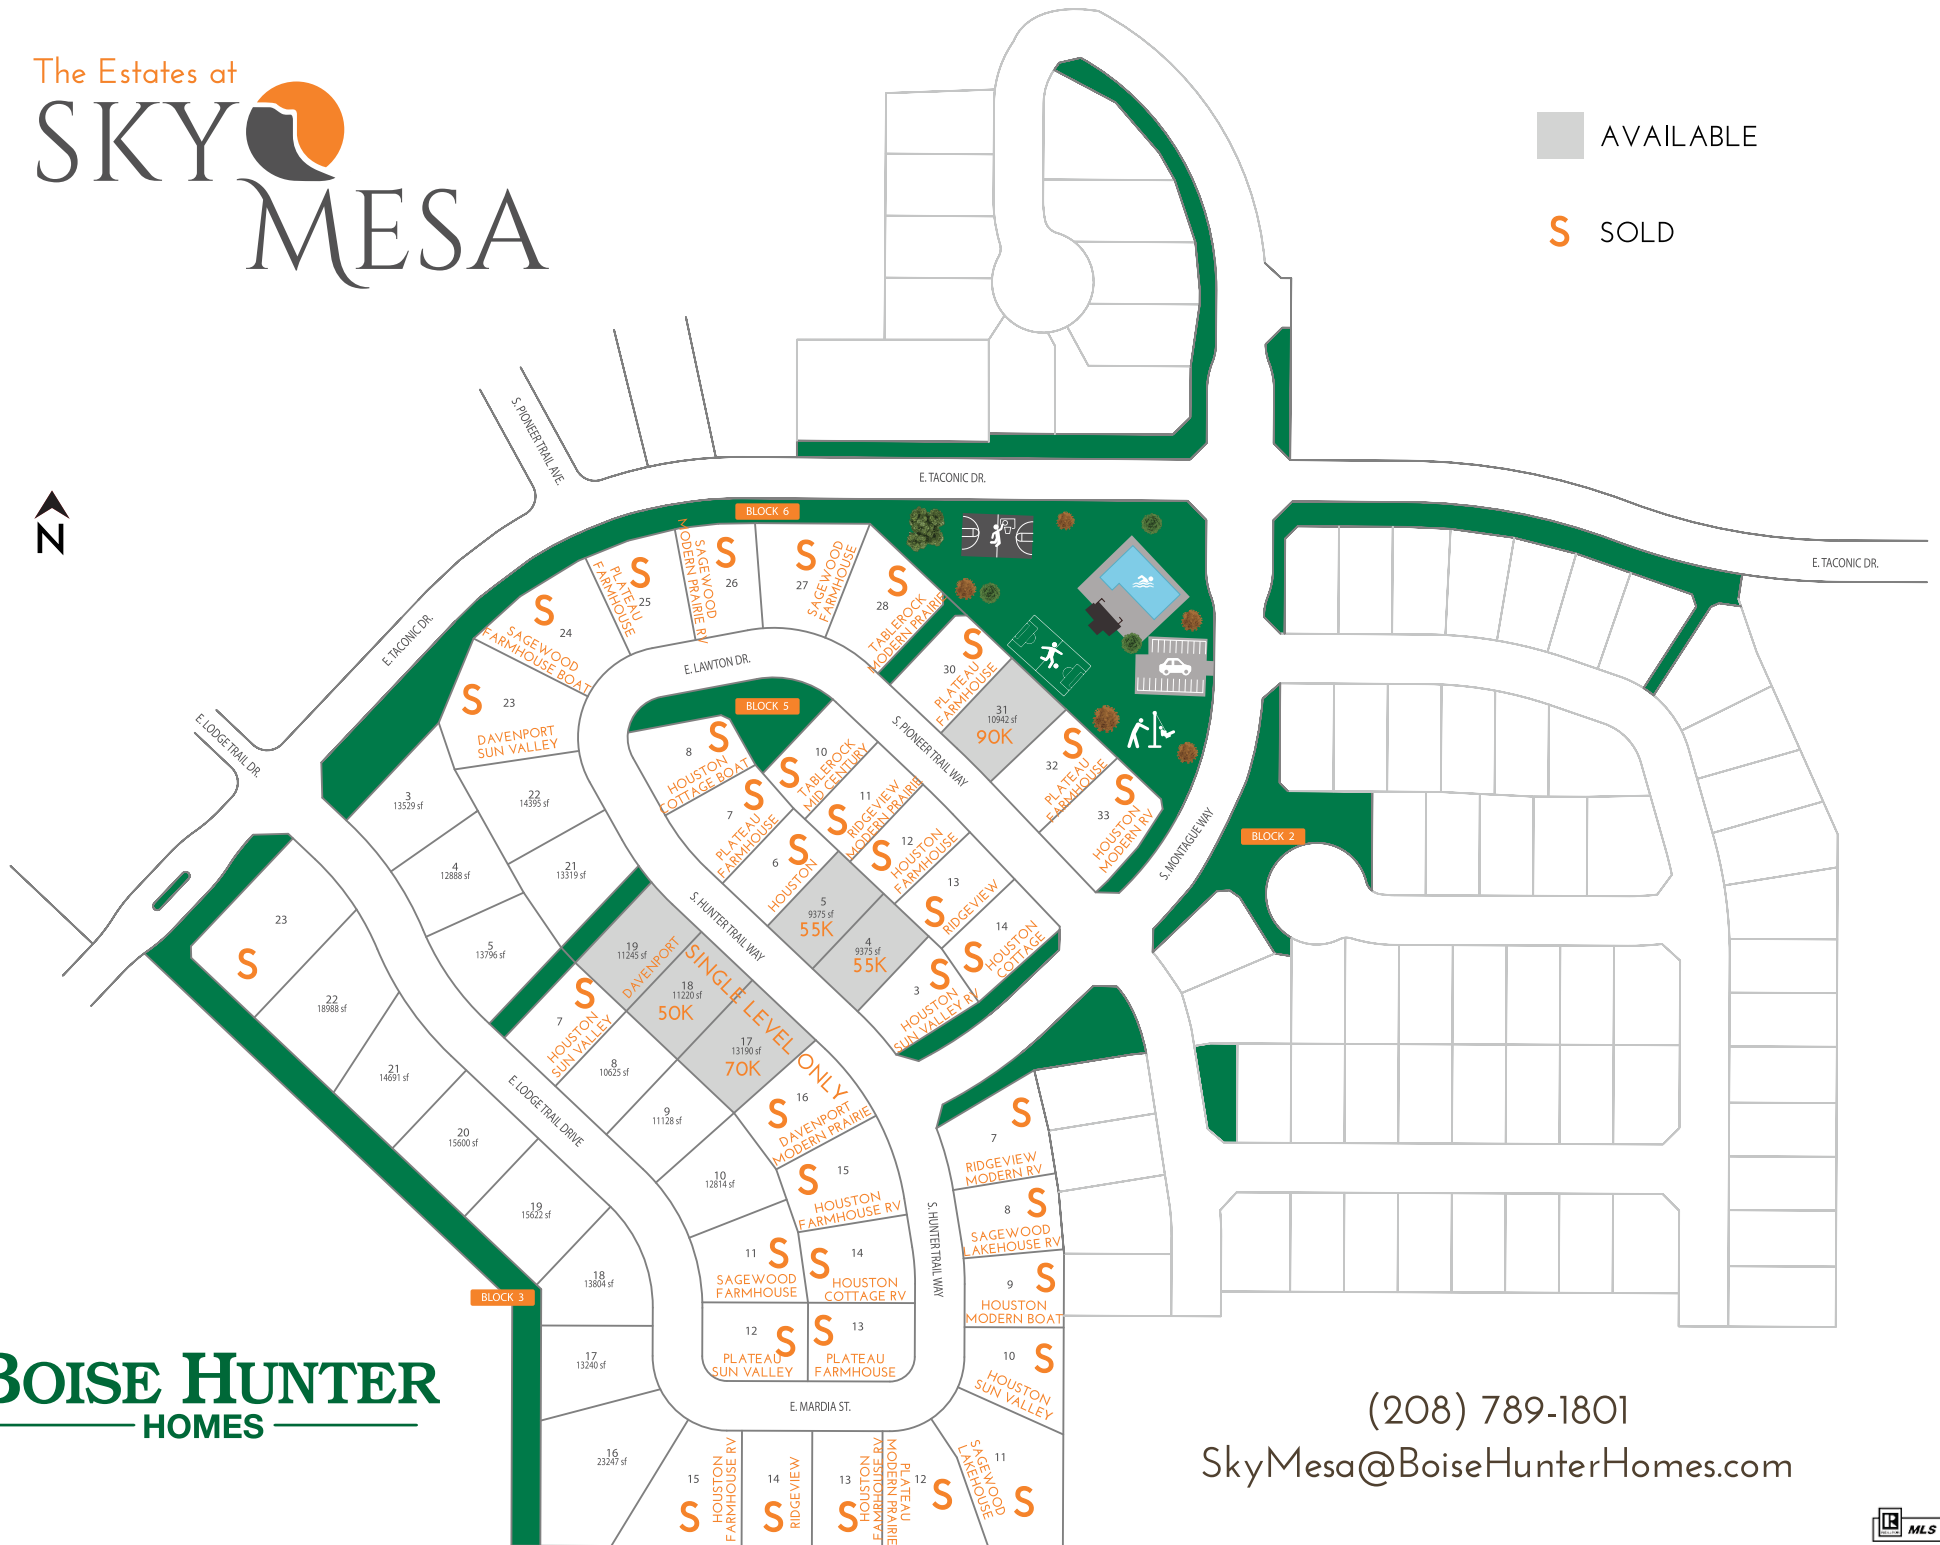

The Estates at  
**SKY**  
**MESA**

■ AVAILABLE

■ SOLD

**BOISE HUNTER**  
**HOMES**

(208) 789-1801  
 SkyMesa@BoiseHunterHomes.com

- S** SOLD
- Available
- Model Home

(208) 789-1801  
 SkyMesa@BoiseHunterHomes.com