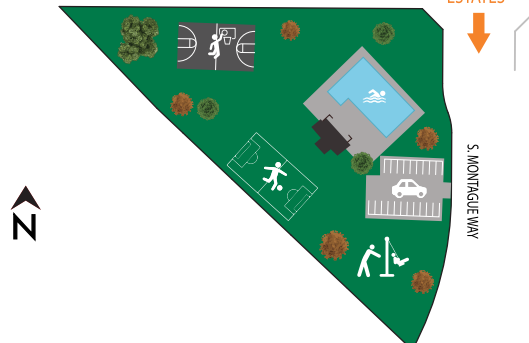

# SKY MESA

- S** SOLD
- Available
- Model Home

(208) 789-1801

SkyMesa@BoiseHunterHomes.com

**BOISE HUNTER**  
HOMES