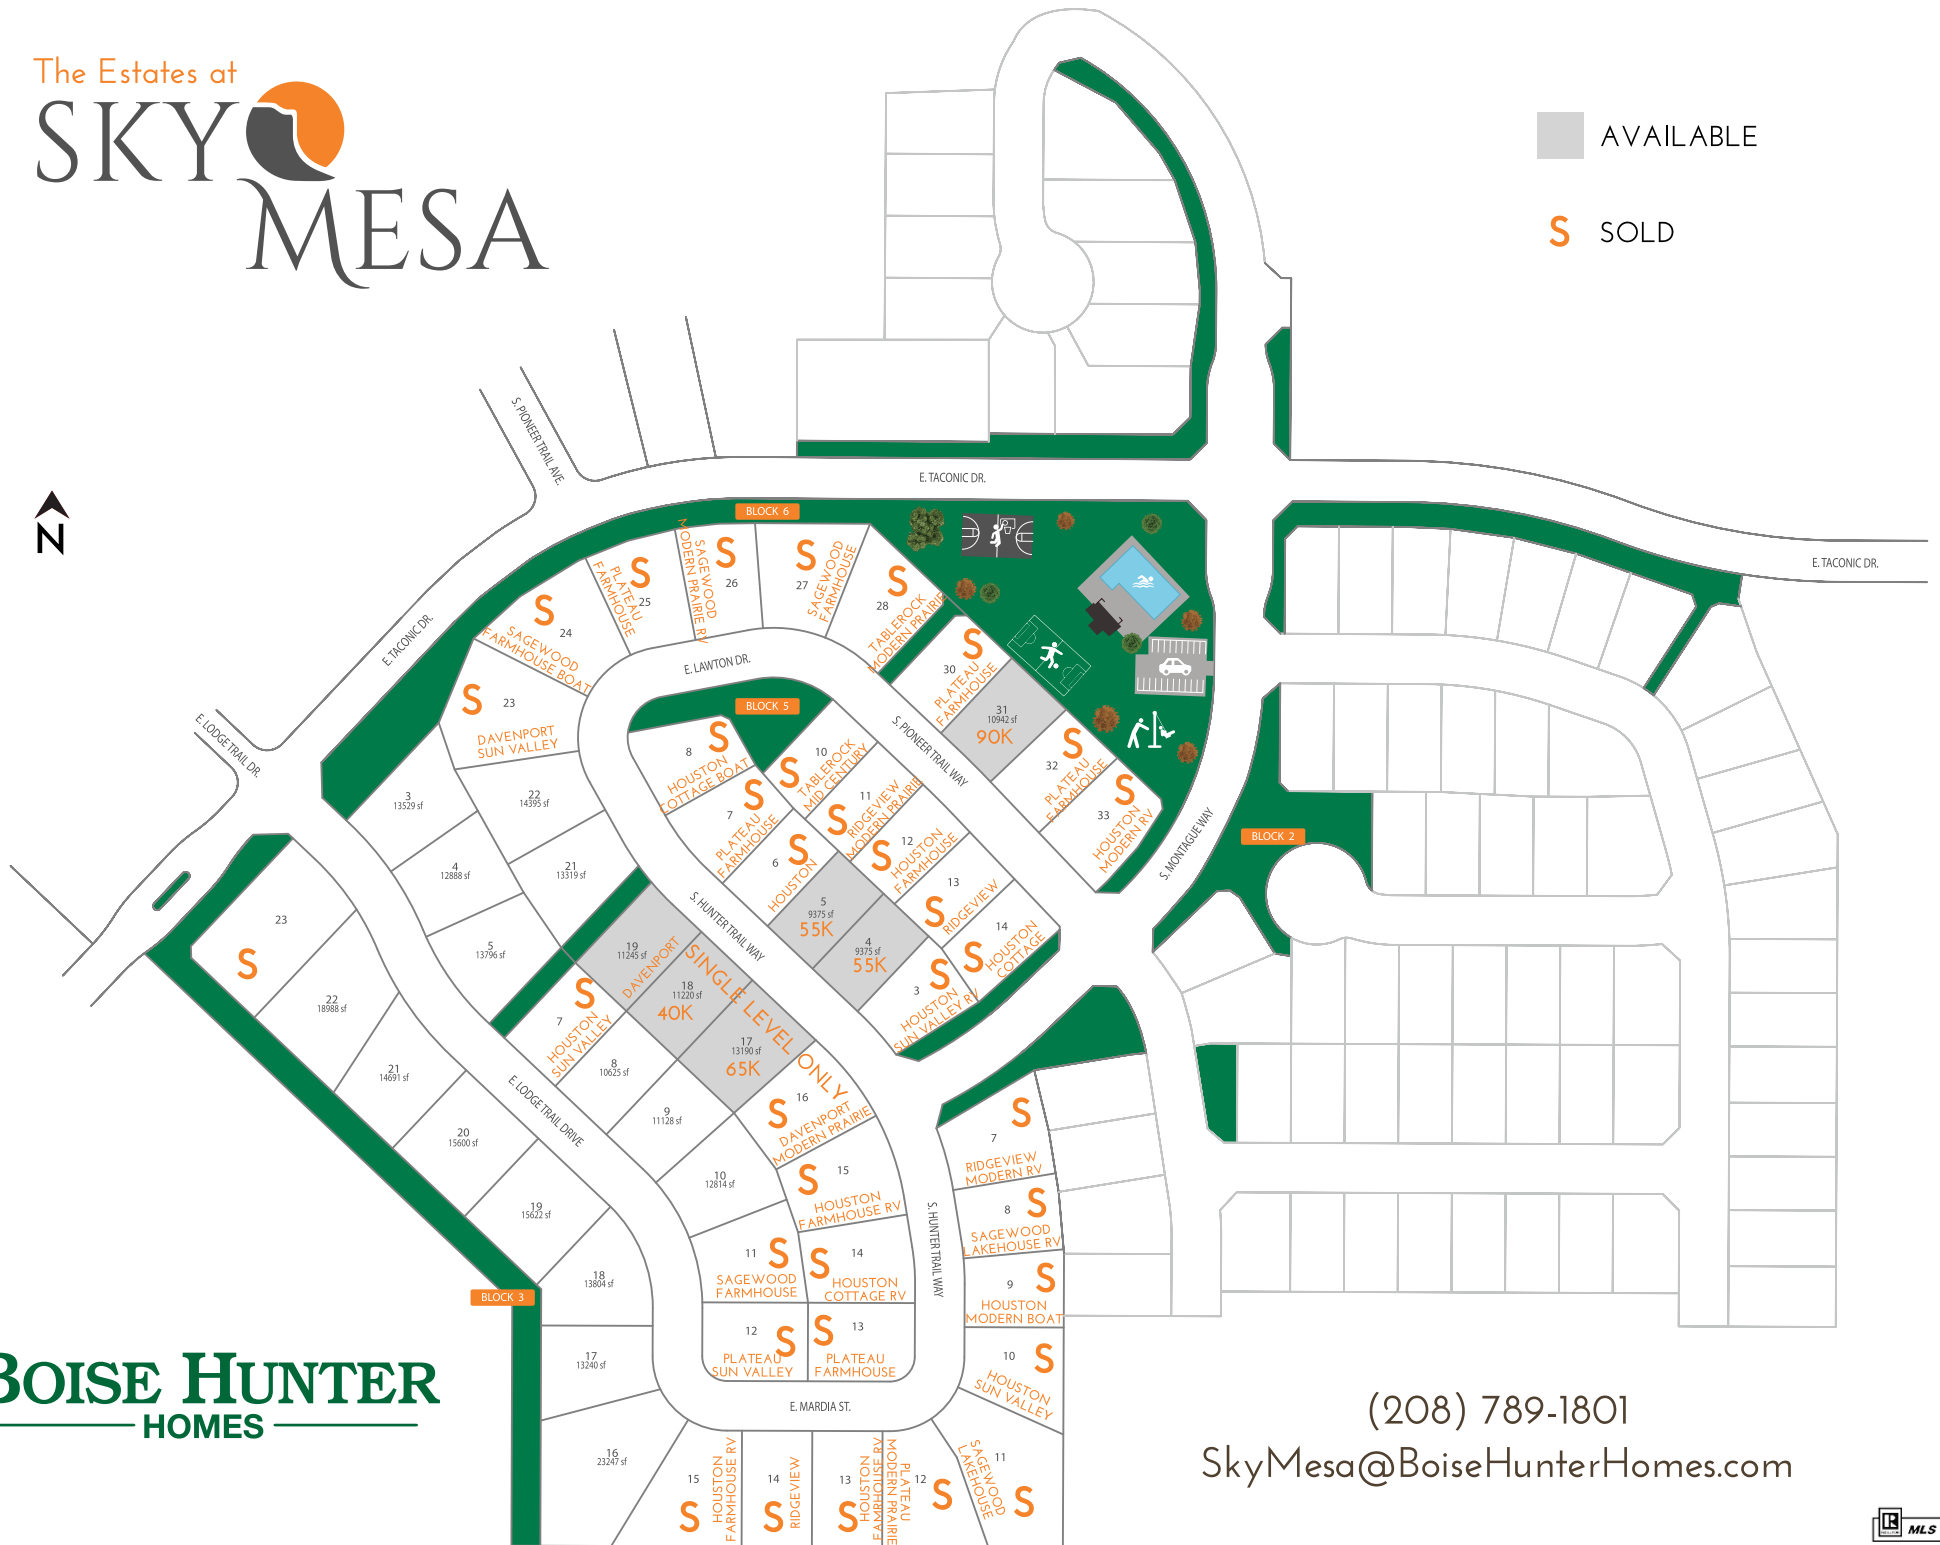

The Estates at  
**SKY**  
**MESA**

■ AVAILABLE

■ SOLD

**BOISE HUNTER**  
**HOMES**

(208) 789-1801  
 SkyMesa@BoiseHunterHomes.com

# SKY MESA

- S** SOLD
- Available
- Model Home

(208) 789-1801

SkyMesa@BoiseHunterHomes.com

**BOISE HUNTER**  
HOMES