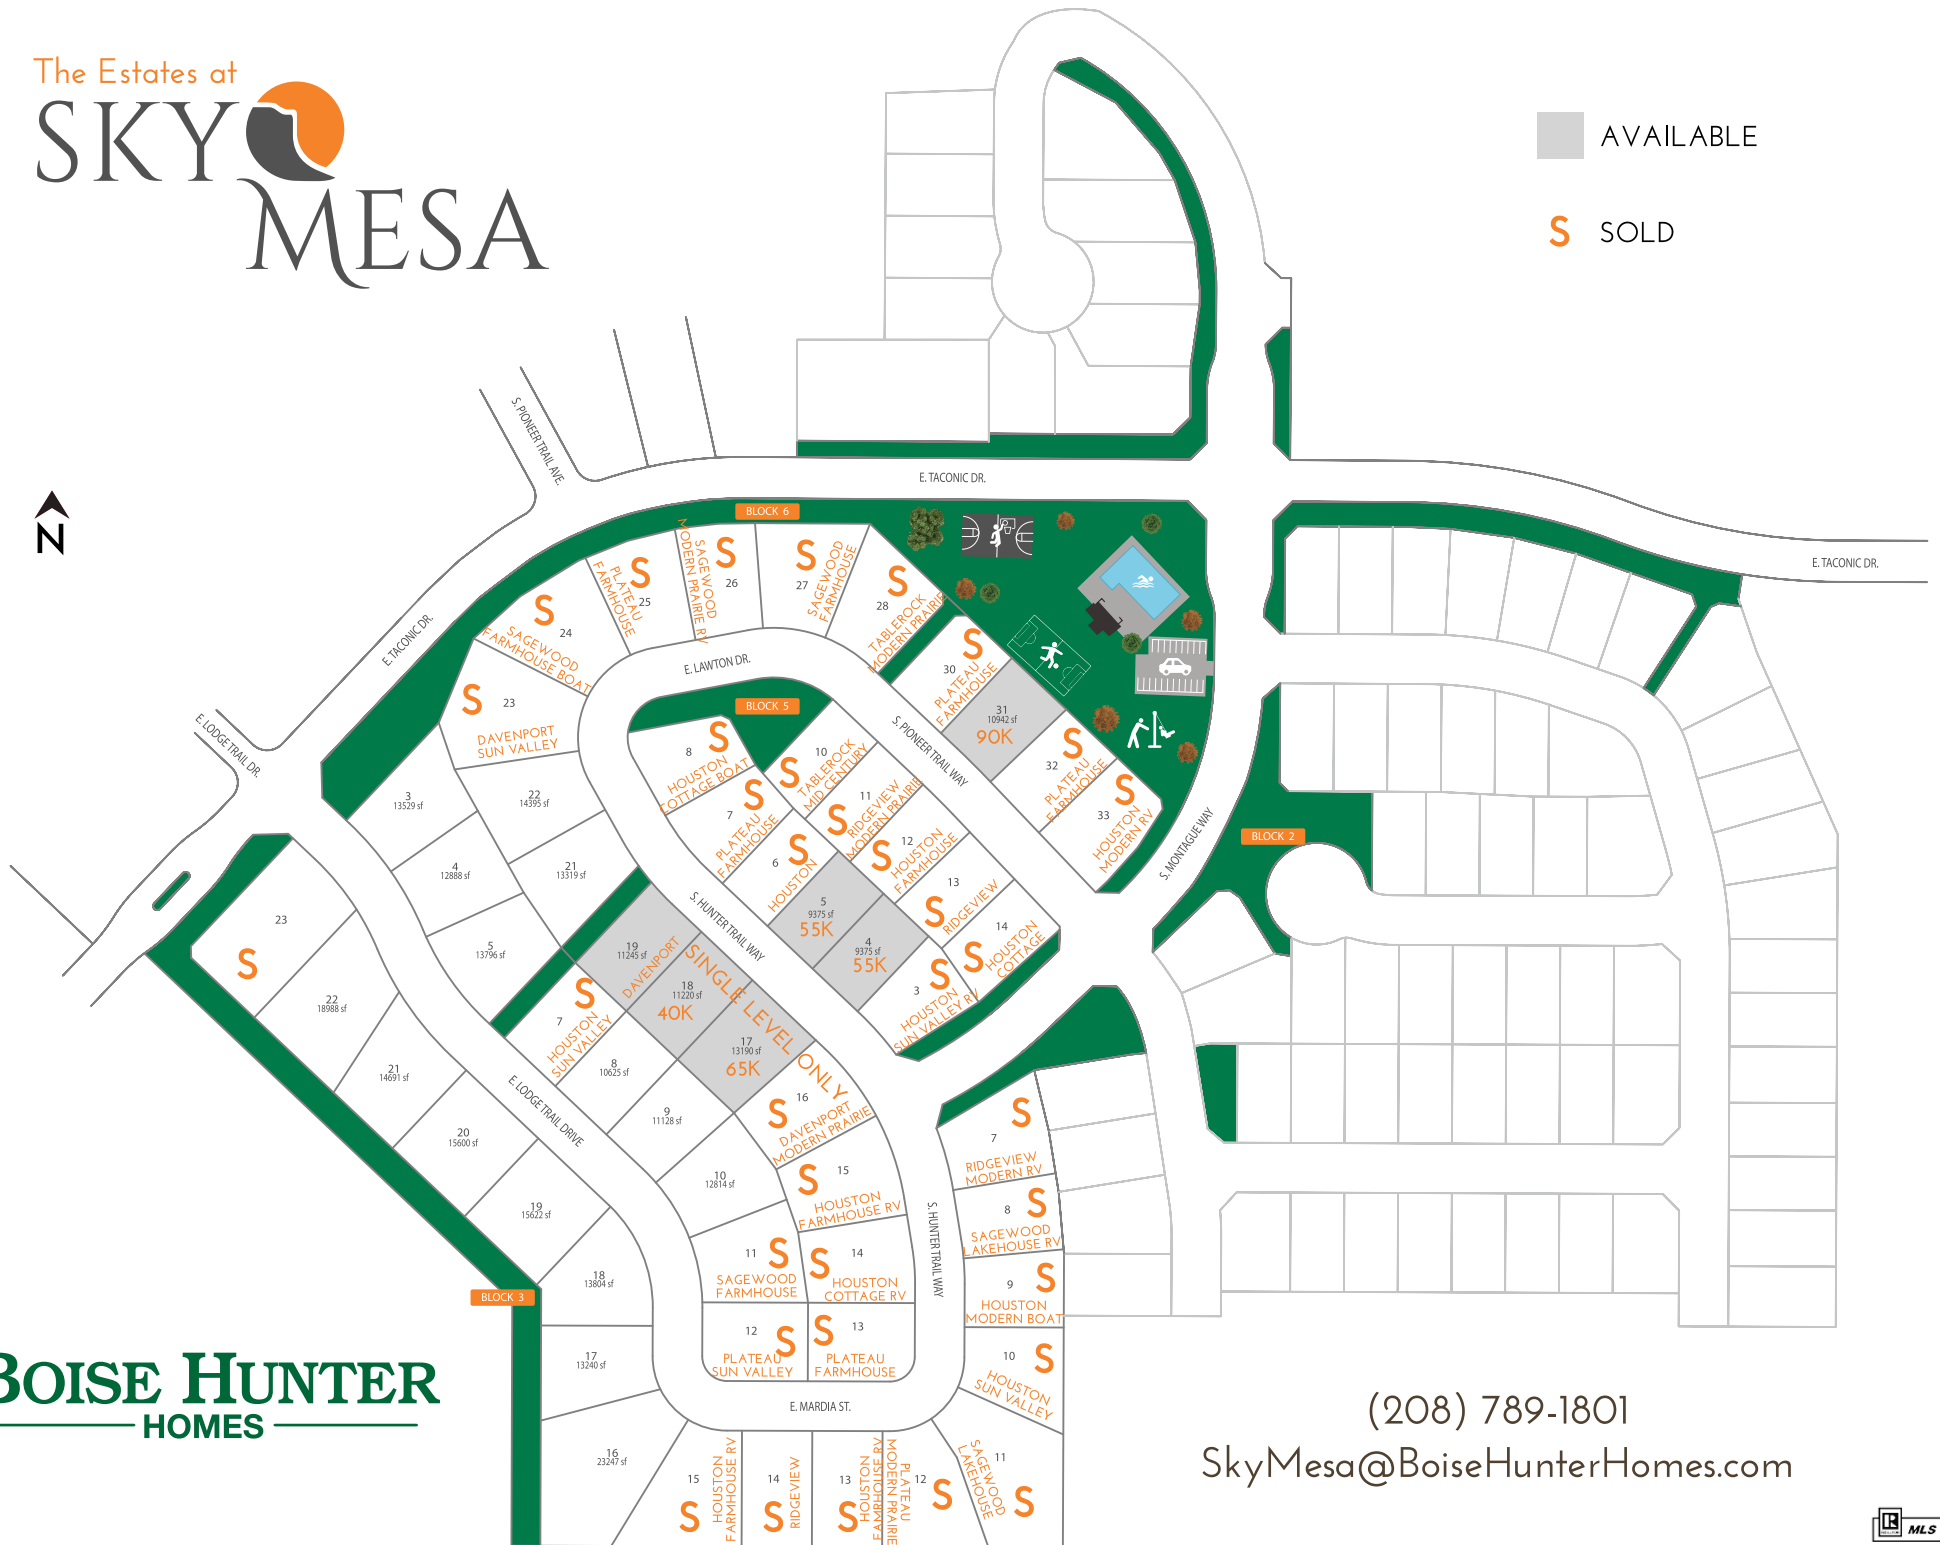

The Estates at  
**SKY**  
**MESA**

■ AVAILABLE

■ SOLD

**BOISE HUNTER**  
**HOMES**

(208) 789-1801  
 SkyMesa@BoiseHunterHomes.com

- S** SOLD
- Available**
- Model Home**

(208) 789-1801  
 SkyMesa@BoiseHunterHomes.com