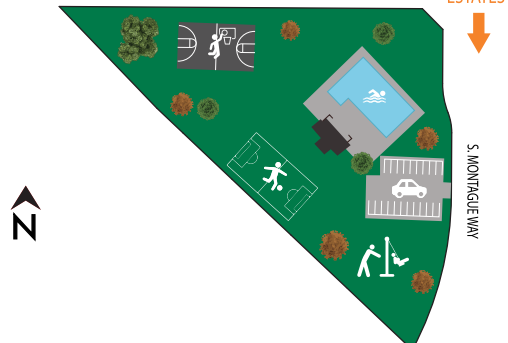

The Estates at  
**SKY**  
**MESA**

■ AVAILABLE

■ SOLD

**BOISE HUNTER**  
**HOMES**

(208) 789-1801  
 SkyMesa@BoiseHunterHomes.com

- S** SOLD
- Available**
- Model Home**

(208) 789-1801  
 SkyMesa@BoiseHunterHomes.com