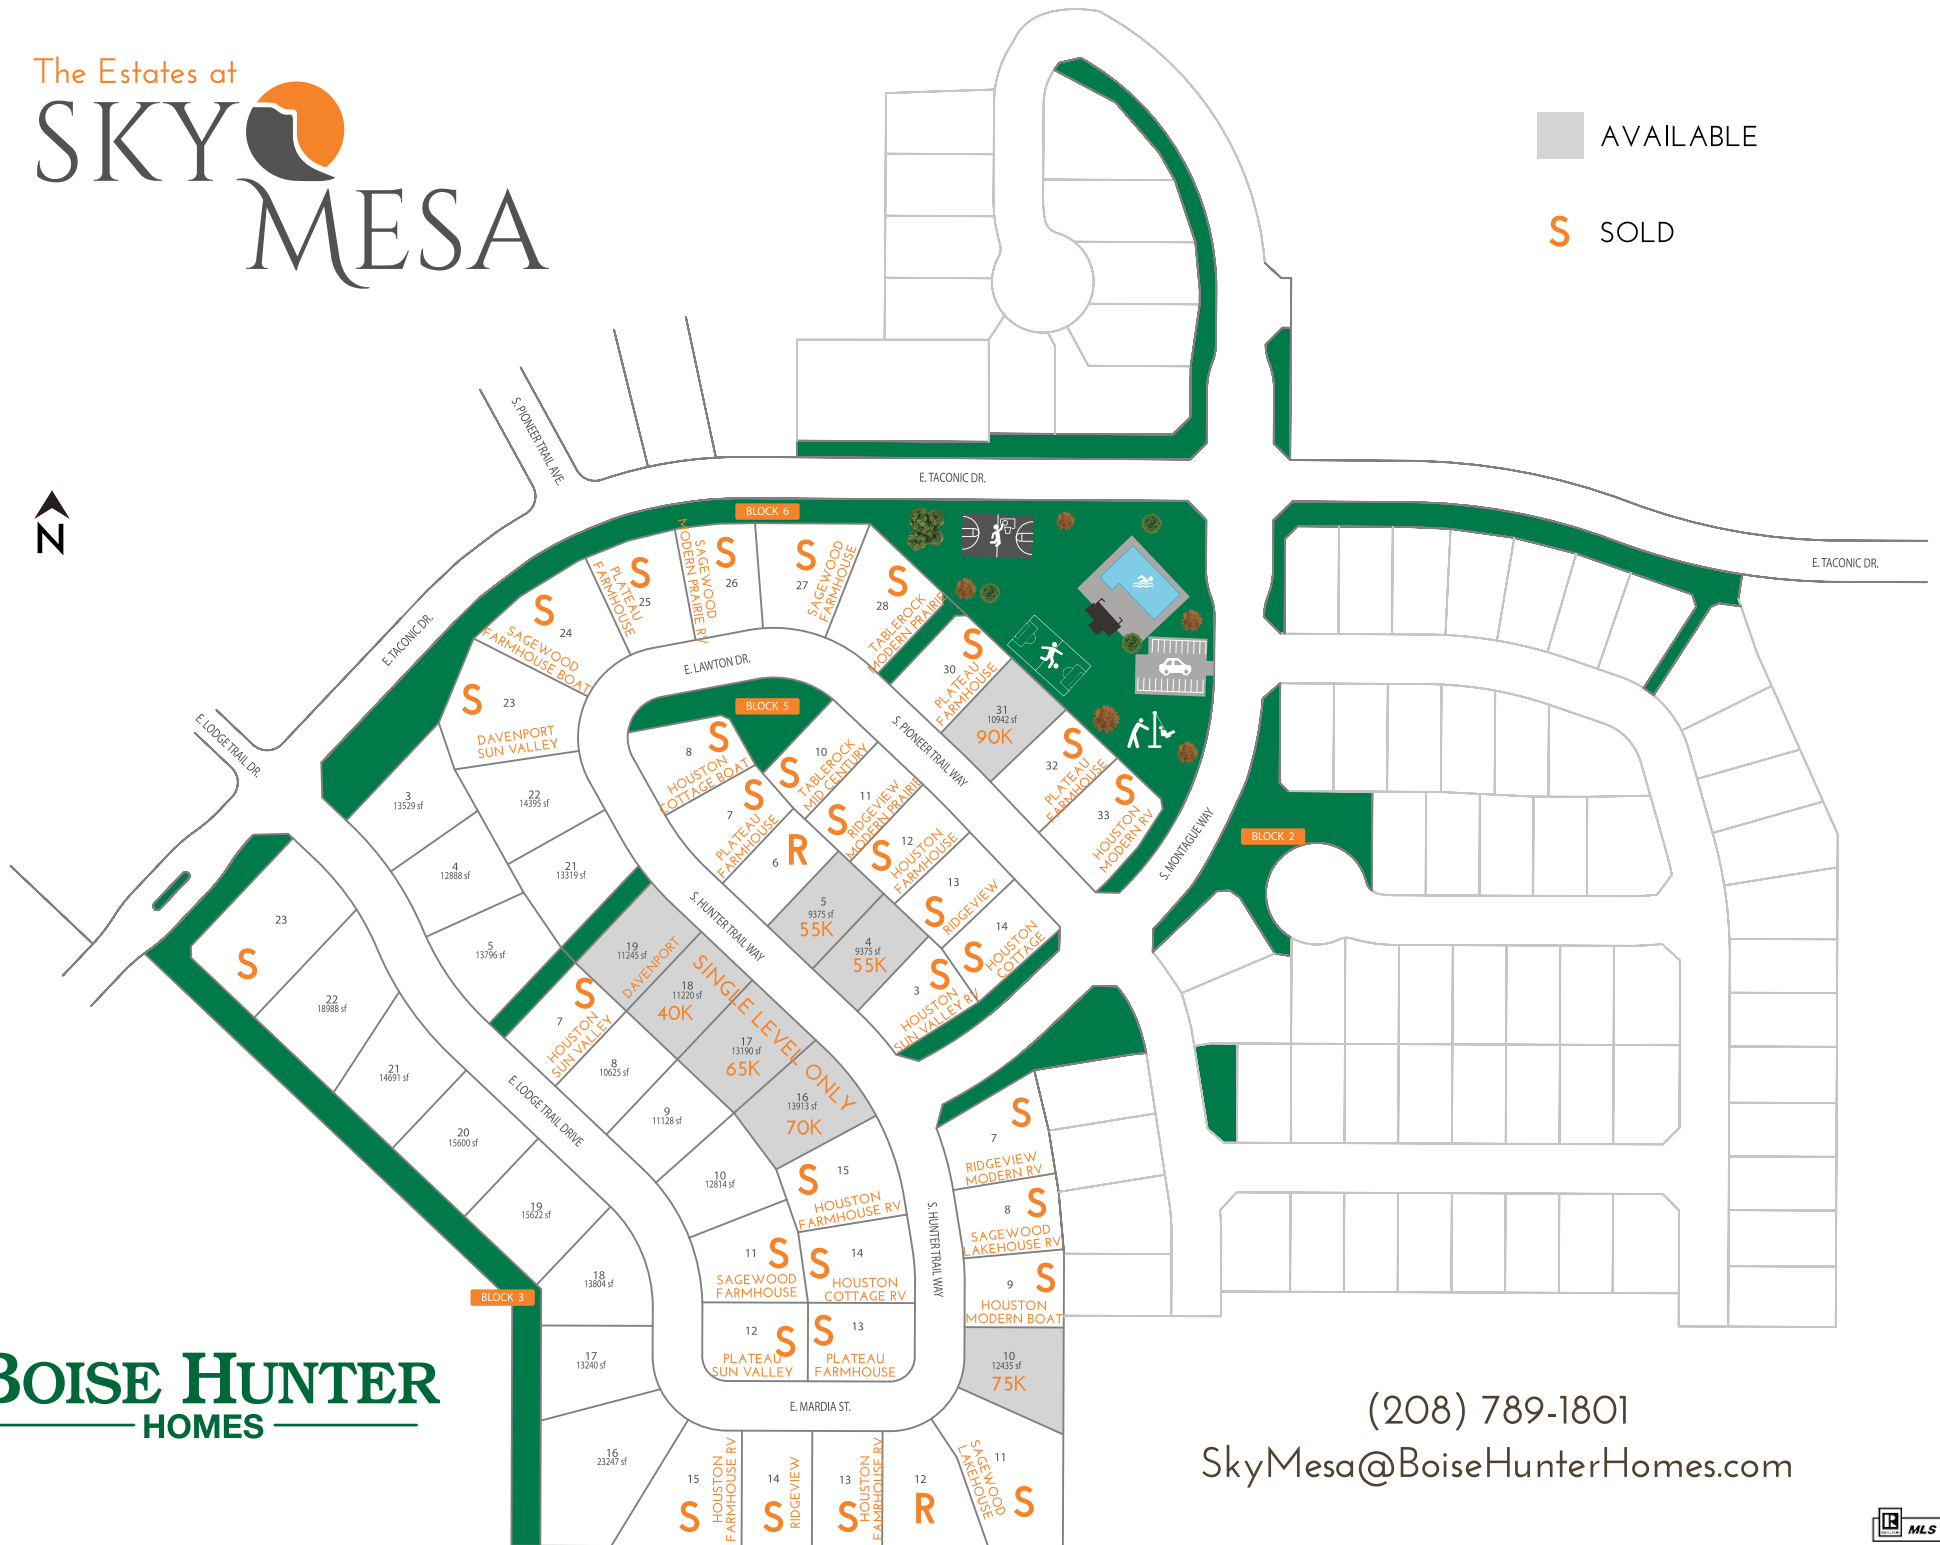

The Estates at  
**SKY**  
**MESA**

■ AVAILABLE

■ SOLD

**BOISE HUNTER**  
**HOMES**

(208) 789-1801  
 SkyMesa@BoiseHunterHomes.com

- S** SOLD
-  Available
-  Model Home

(208) 789-1801

SkyMesa@BoiseHunterHomes.com