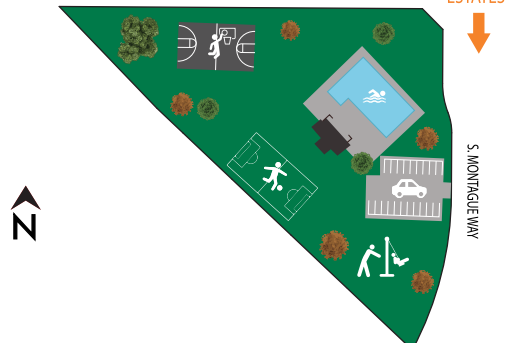

The Estates at  
**SKY**  
**MESA**

■ AVAILABLE

■ SOLD

**BOISE HUNTER**  
**HOMES**

(208) 789-1801  
 SkyMesa@BoiseHunterHomes.com

- S** SOLD
-  Available
-  Model Home

(208) 789-1801

SkyMesa@BoiseHunterHomes.com