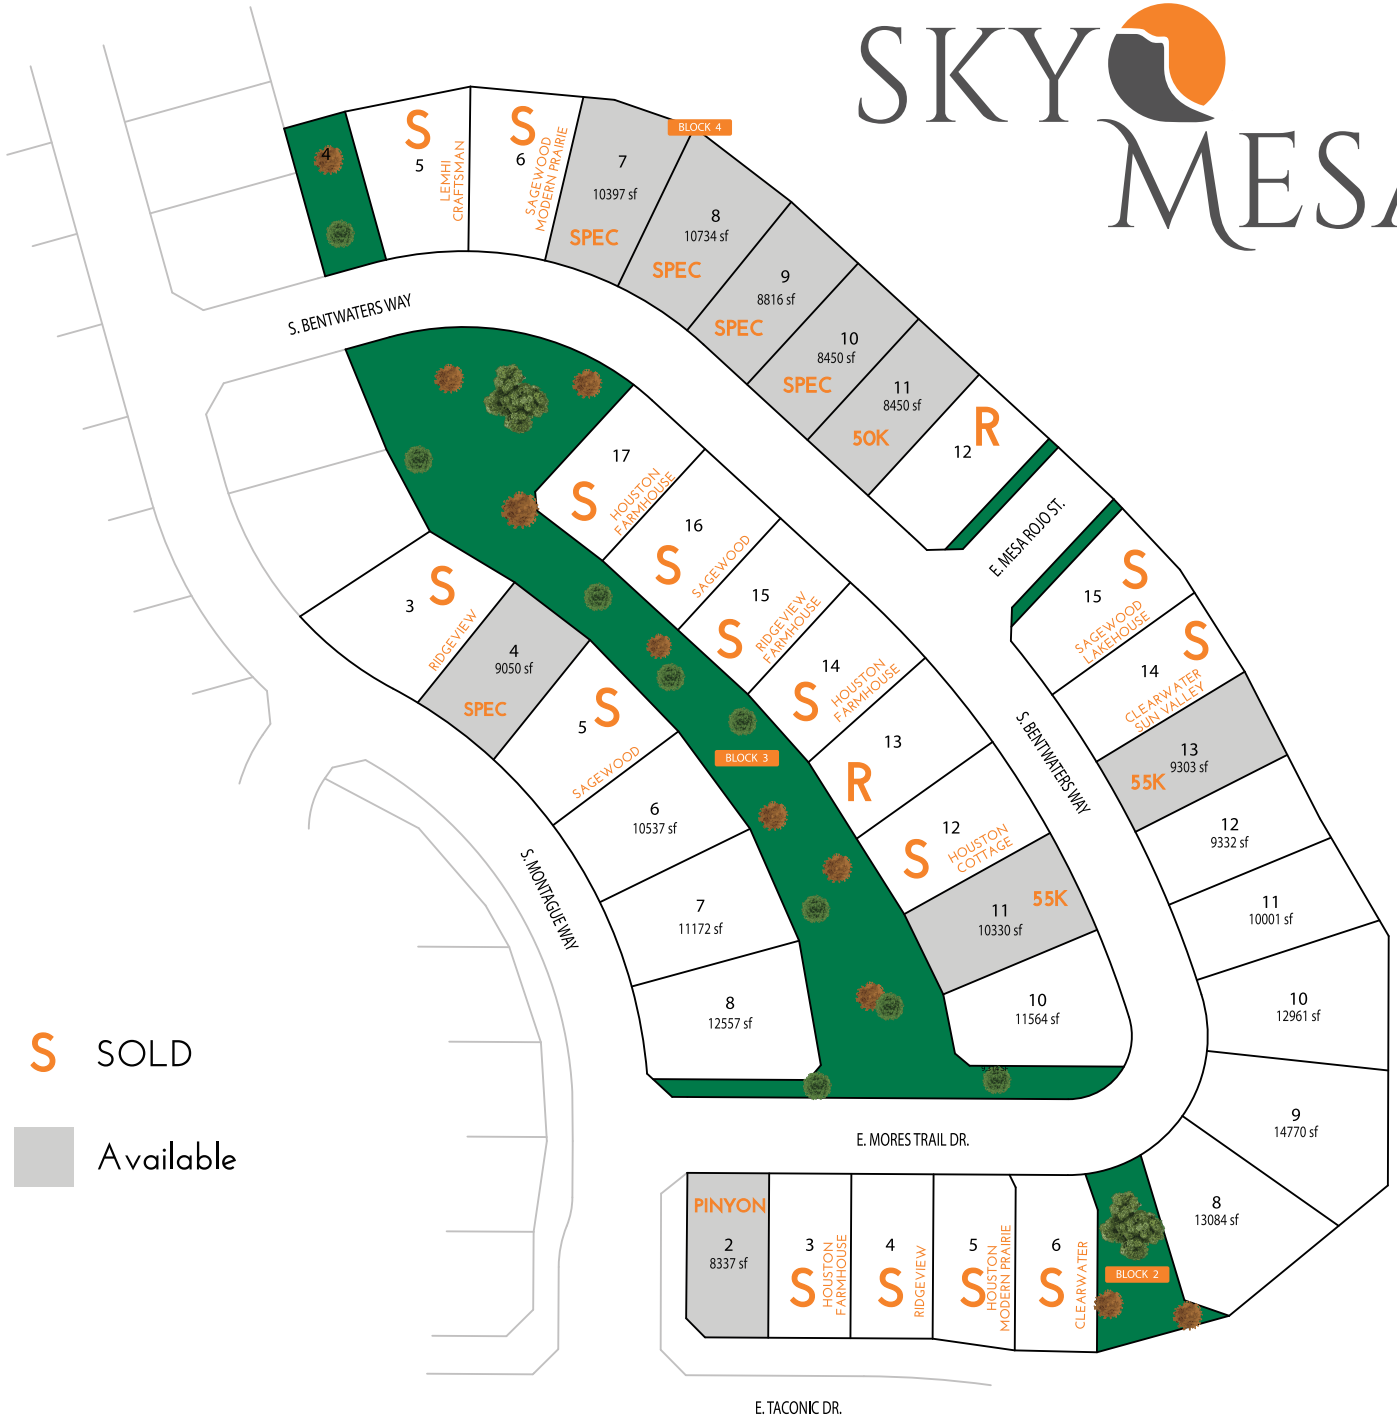

The Estates at
SKY
MESA

■ AVAILABLE

■ SOLD

BOISE HUNTER
HOMES

(208) 789-1801
 SkyMesa@BoiseHunterHomes.com

SKY MESA

S SOLD
 Available

(208) 789-1801
 SkyMesa@BoiseHunterHomes.com