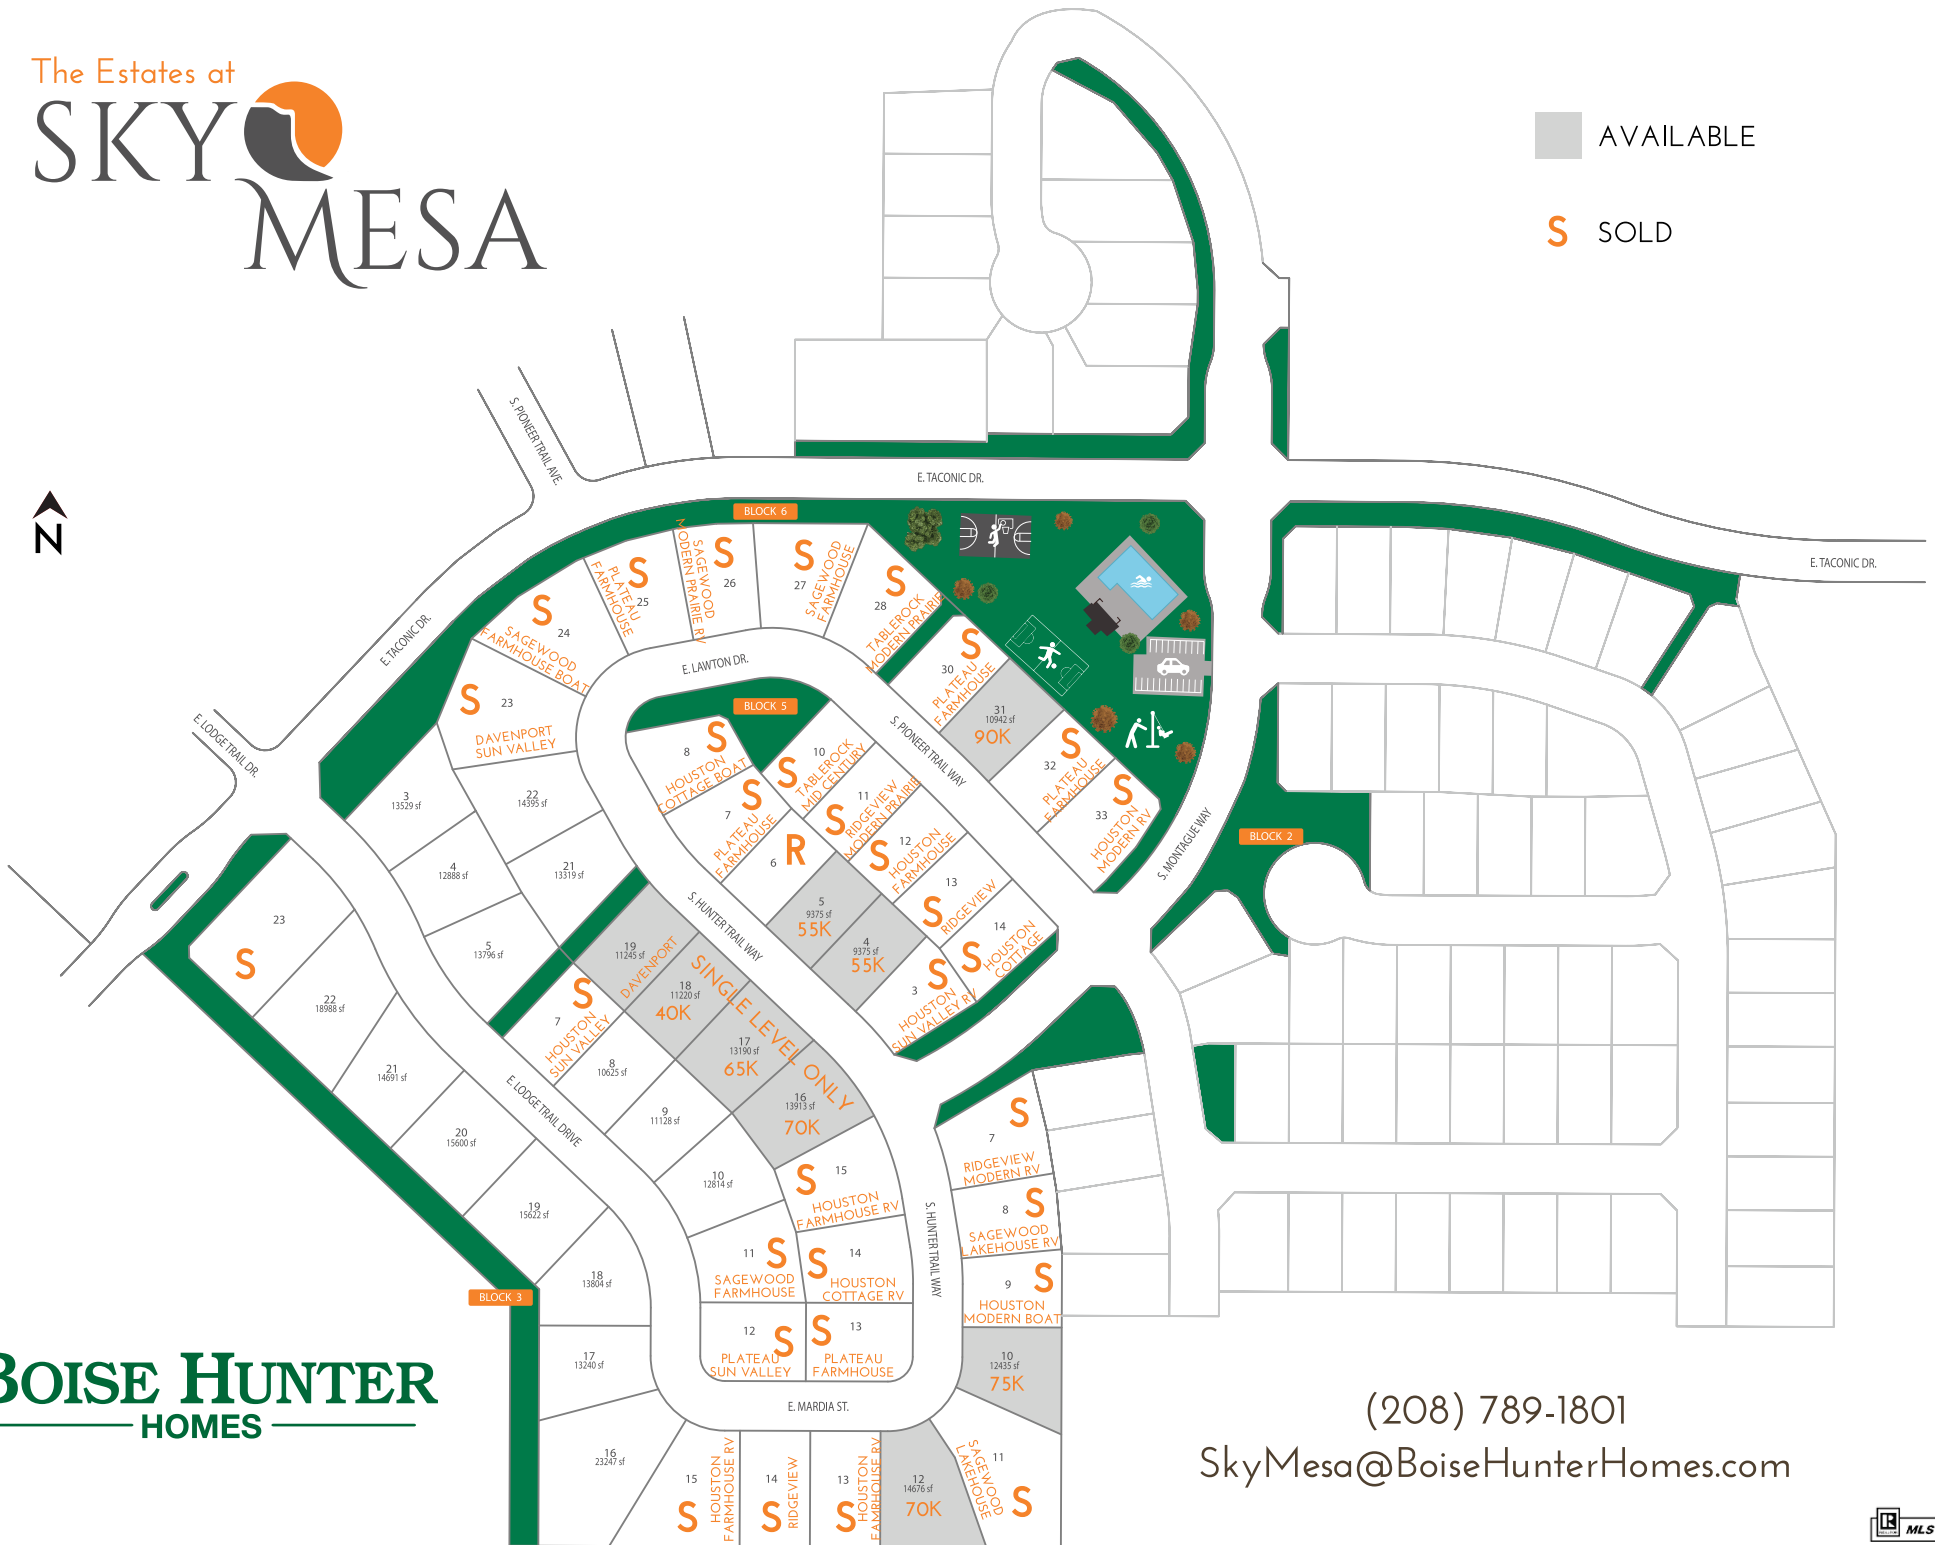

The Estates at
SKY
MESA

■ AVAILABLE

■ SOLD

BOISE HUNTER
HOMES

(208) 789-1801
 SkyMesa@BoiseHunterHomes.com

SKY MESA

S SOLD
 Available

(208) 789-1801
 SkyMesa@BoiseHunterHomes.com