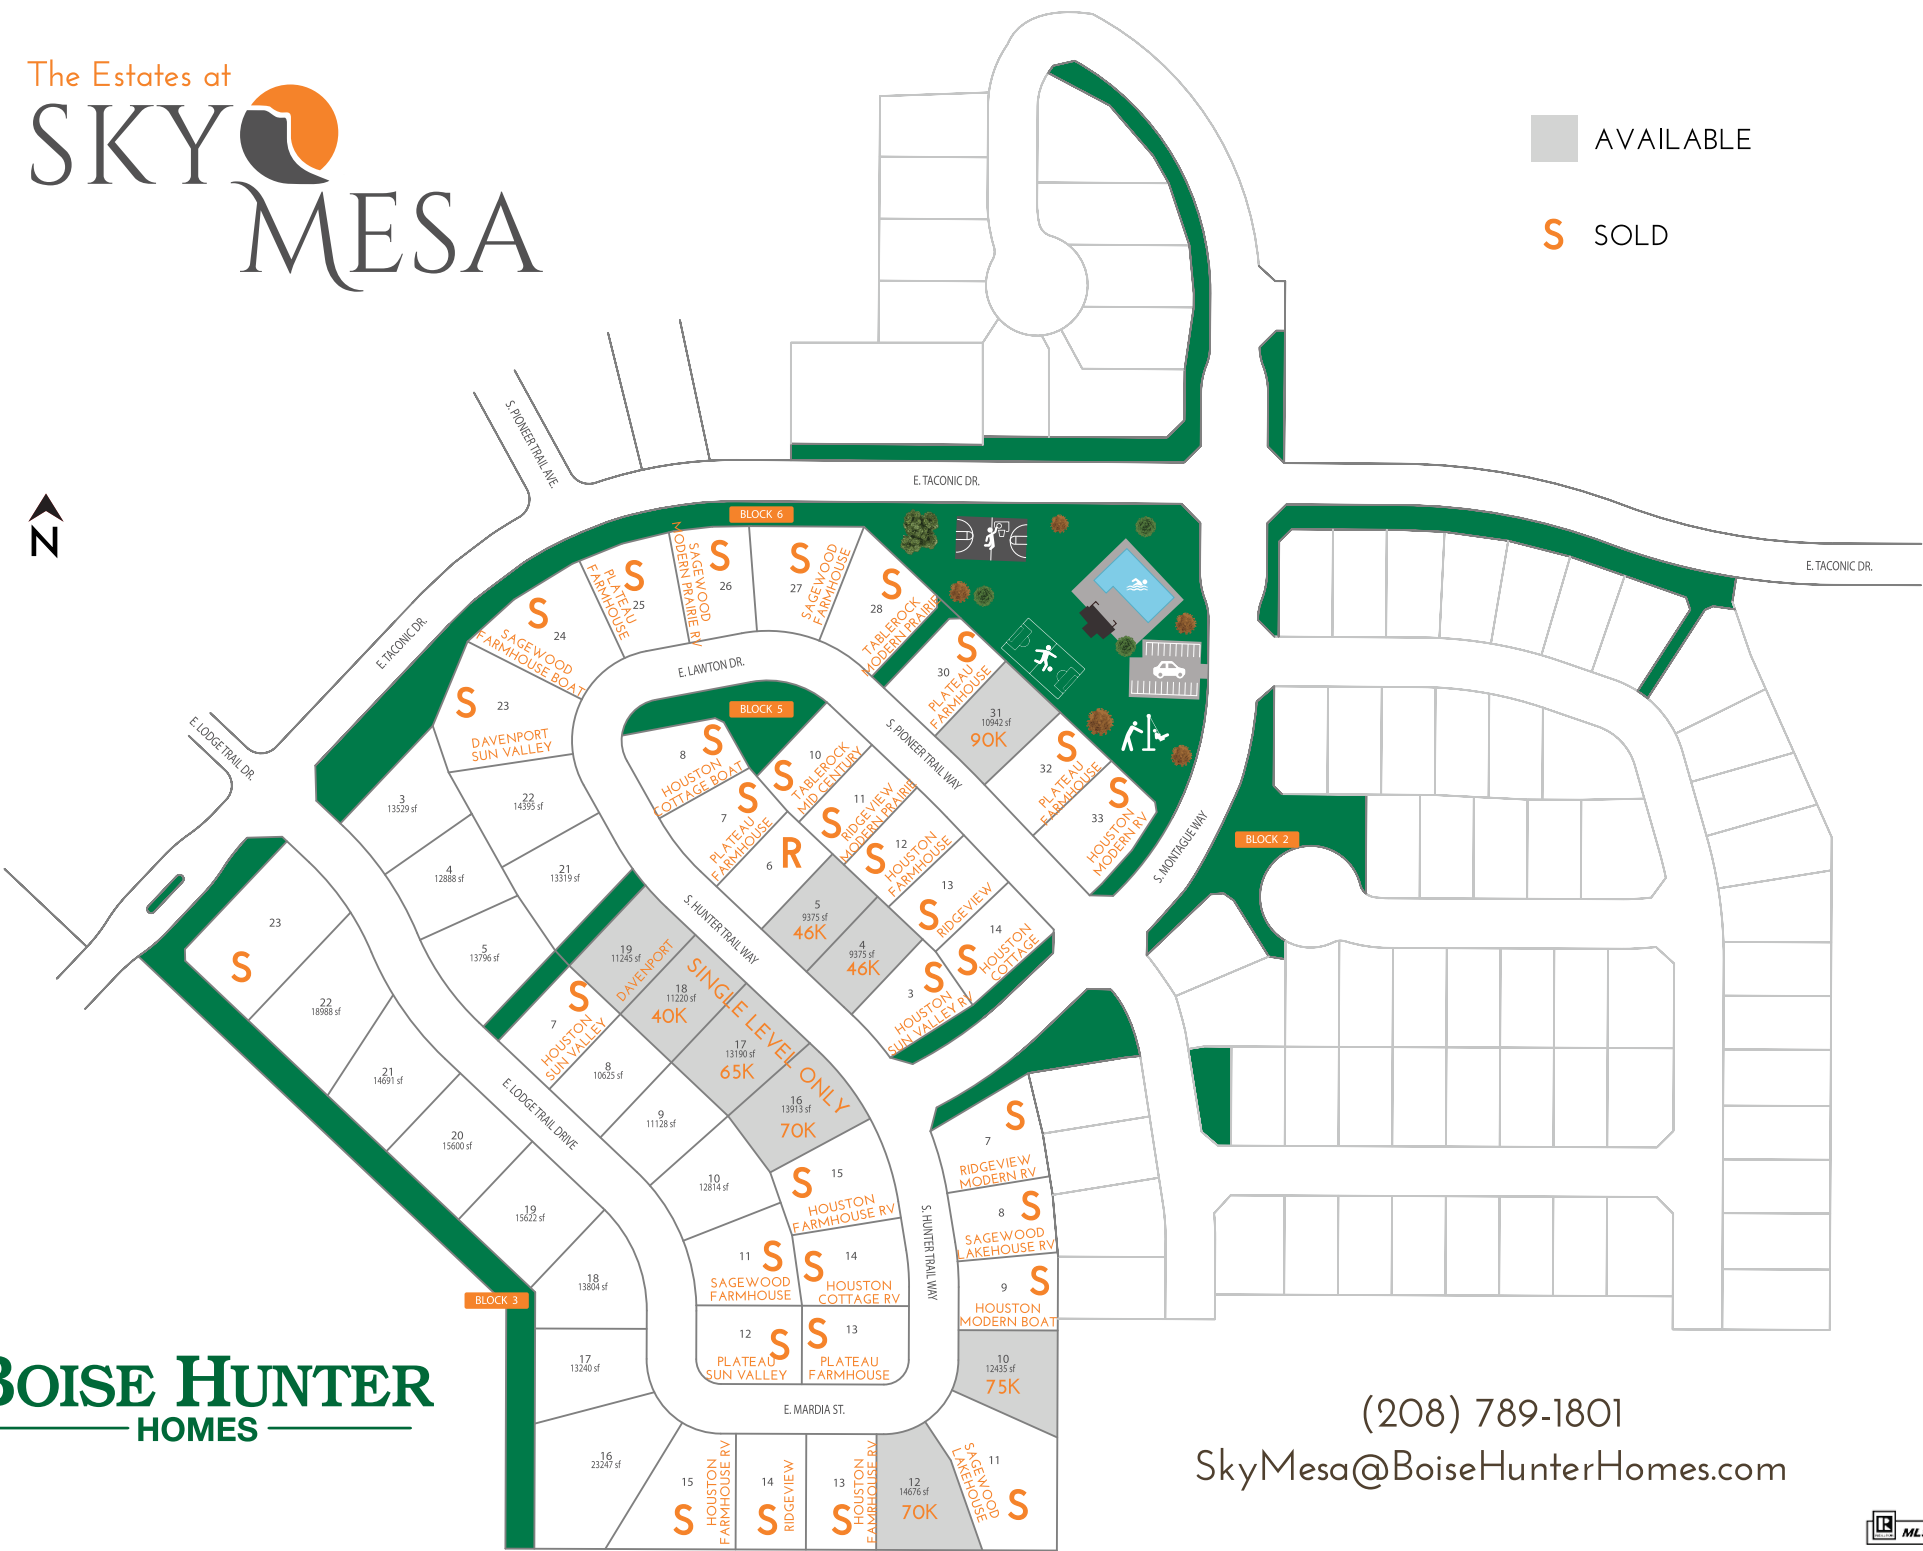

The Estates at  
**SKY**  
**MESA**

■ AVAILABLE  
 ■ SOLD

**BOISE HUNTER**  
 HOMES

(208) 789-1801  
 SkyMesa@BoiseHunterHomes.com