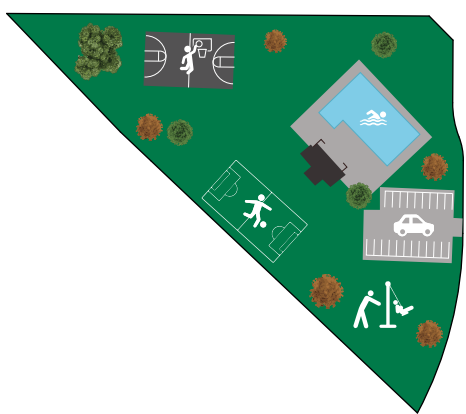

SKY MESA

S SOLD
 Available

DEREK SCHOUAN | (208) 922-8075
 DSchouman@BoiseHunterHomes.com

CARYN HECTOR | (208) 869-2125
 CHector@BoiseHunterHomes.com

BOISE HUNTER HOMES

SKY MESA

CARYN HECTOR | (208) 869-2125
 CHector@BoiseHunterHomes.com