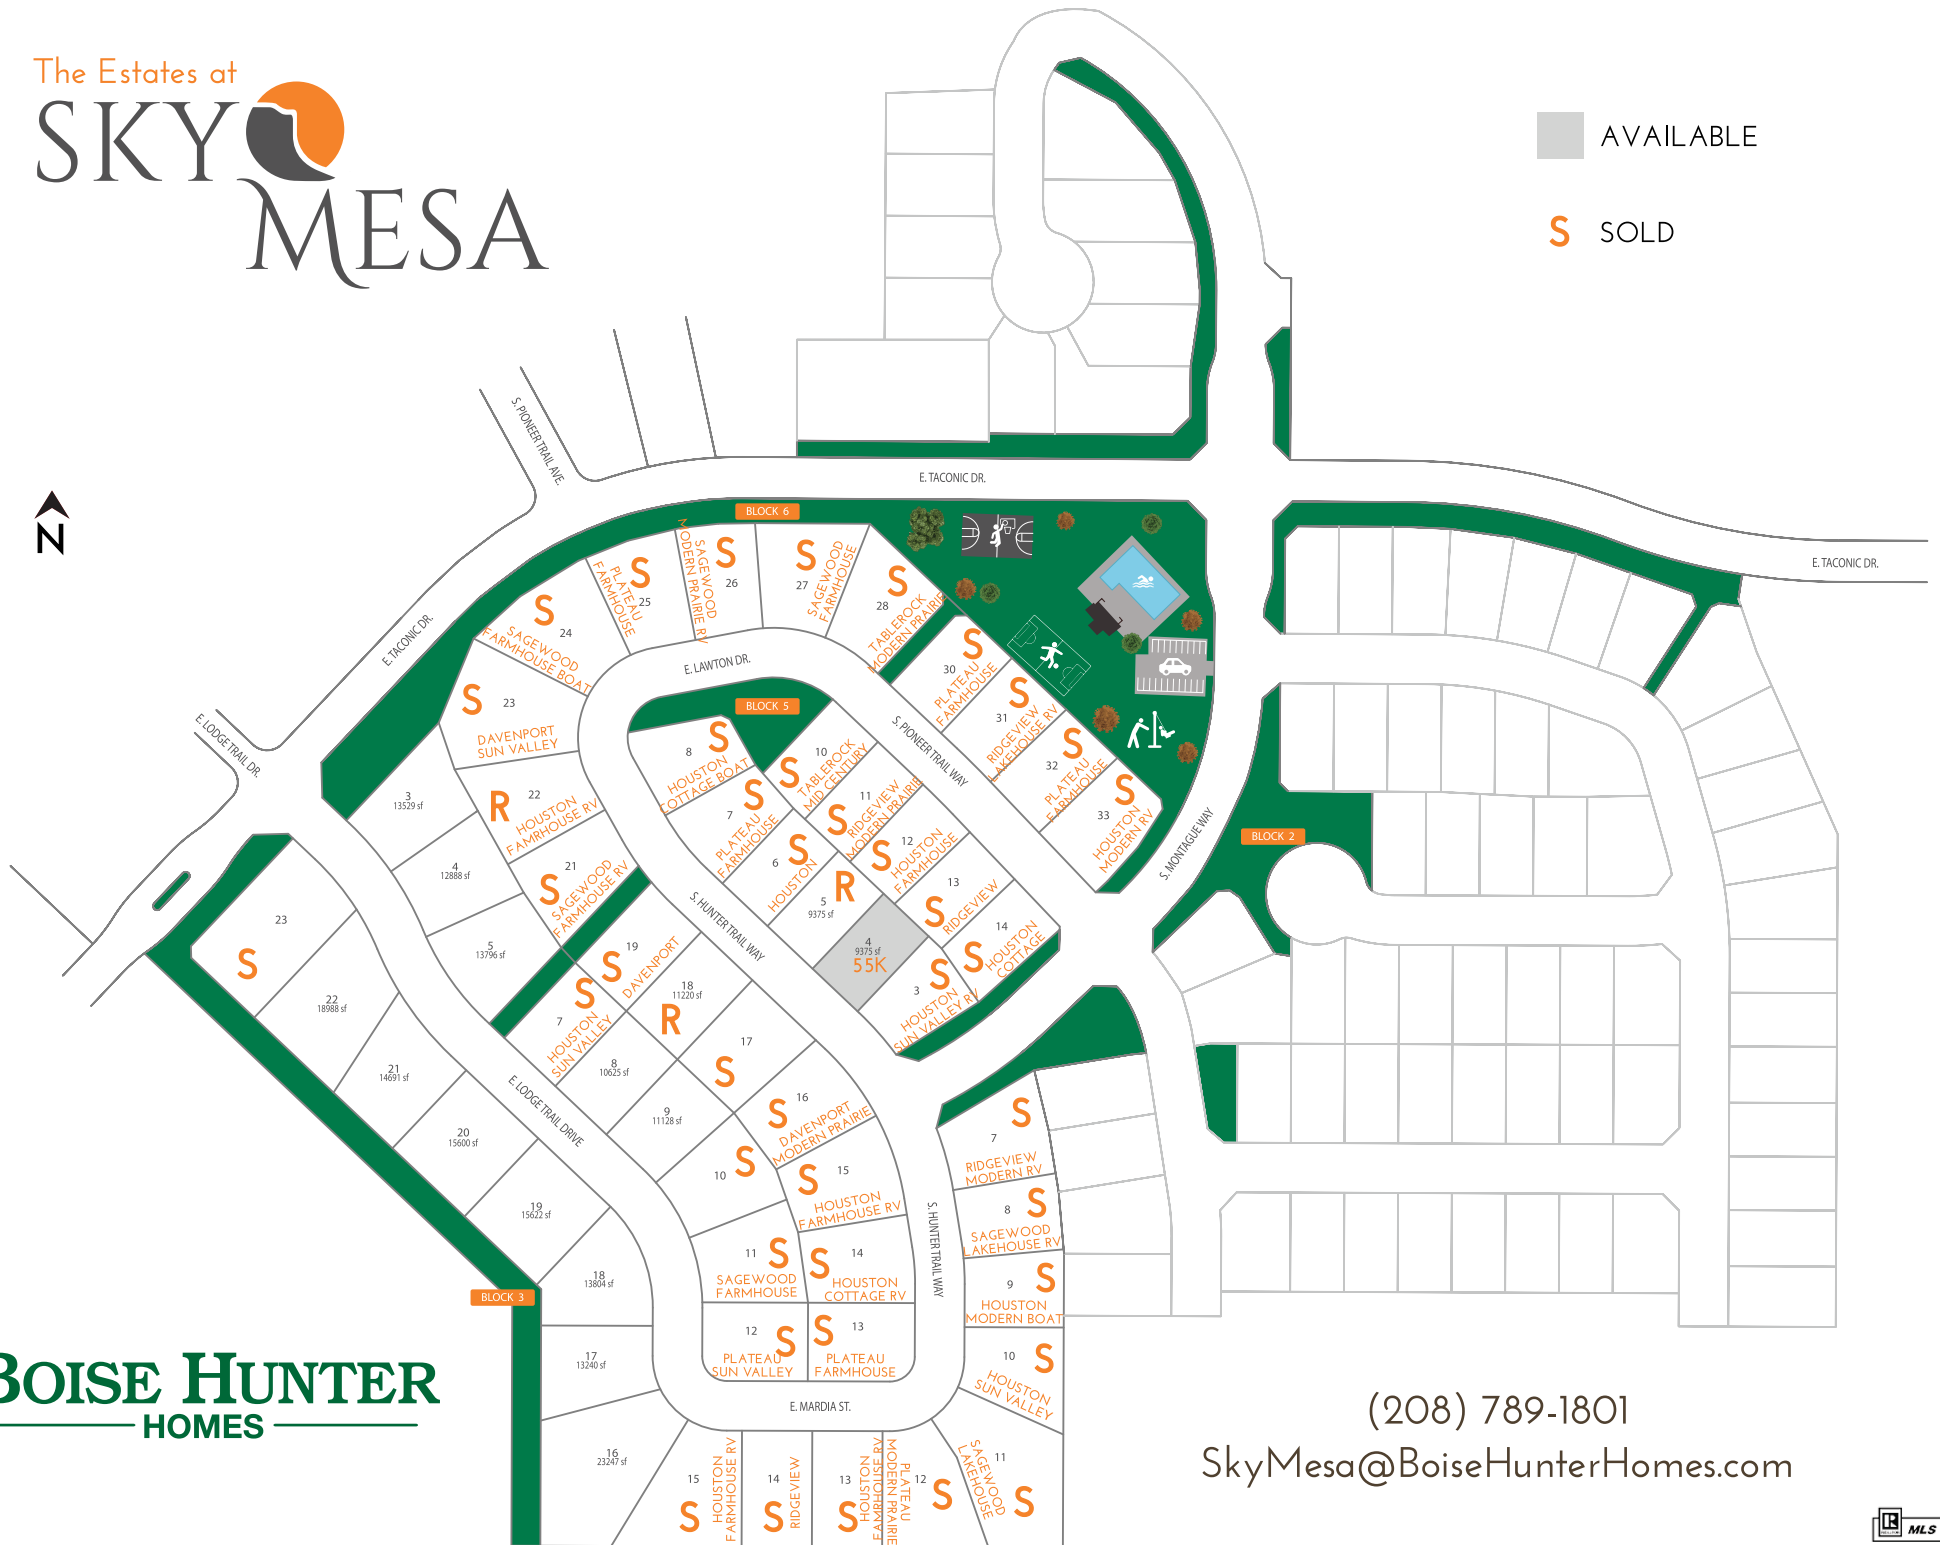

The Estates at  
**SKY**  
**MESA**

■ AVAILABLE

■ SOLD

**BOISE HUNTER**  
**HOMES**

(208) 789-1801  
 SkyMesa@BoiseHunterHomes.com